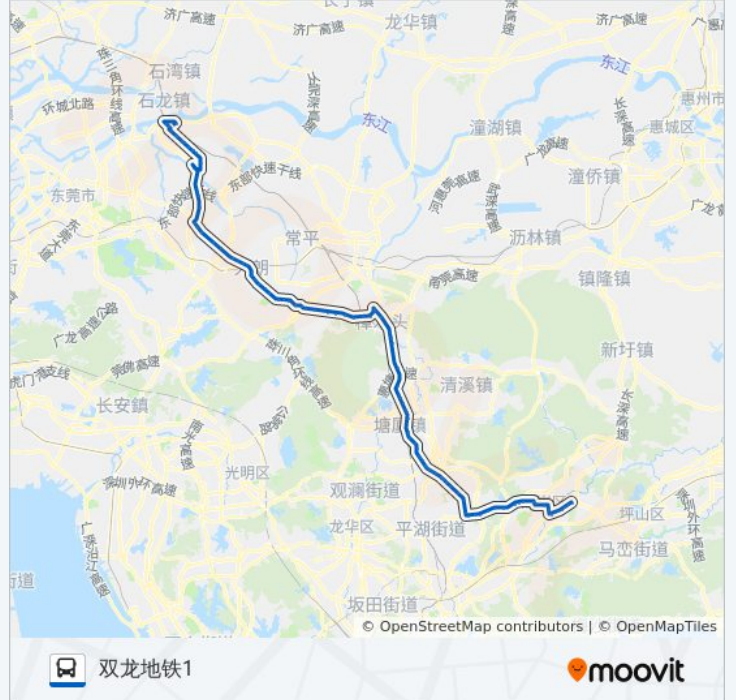

#### 方向: 双龙地铁1

104 站  
[查看时间表](#)

- 石龙客运站
- 茶山路口
- 京山工业区
- 京山路口
- 方中假日酒店
- 站前广场
- 横江村口
- 横江电子城
- 茶山建设银行
- 建设银行[茶山]
- 东岳公园
- 茶山邮电局
- 茶山电信局
- 茶山布料物流城
- 石步市场
- 刘黄
- 敬业路口
- 寮步广场
- 东方新城
- 寮步医院
- 塘边
- 鳧西路口

#### 公交康11路的信息

方向: 双龙地铁1  
站点数量: 104  
行车时间: 173 分  
途经站点:

- 鳧山
- 东坑路口(大朗车站路口)
- 高英
- 墩皇岭
- 竹山
- 大朗医院
- 巷头
- 巷头
- 大朗天桥
- 大朗公园
- 大朗广场
- 蔡边
- 水口
- 金沙墩
- 杨涌
- 石厦沙步
- 石厦金厦
- 蚬壳海
- 利氏工业区
- 黄江广场
- 板湖
- 田美
- 社贝
- 水果市场
- 百果洞
- 帝雅花园
- 樟木头振通车站
- 樟木头振通汽车站
- 莞樟立交
- 石井
- 荔景山庄
- 樟洋北
- 樟木头电子城