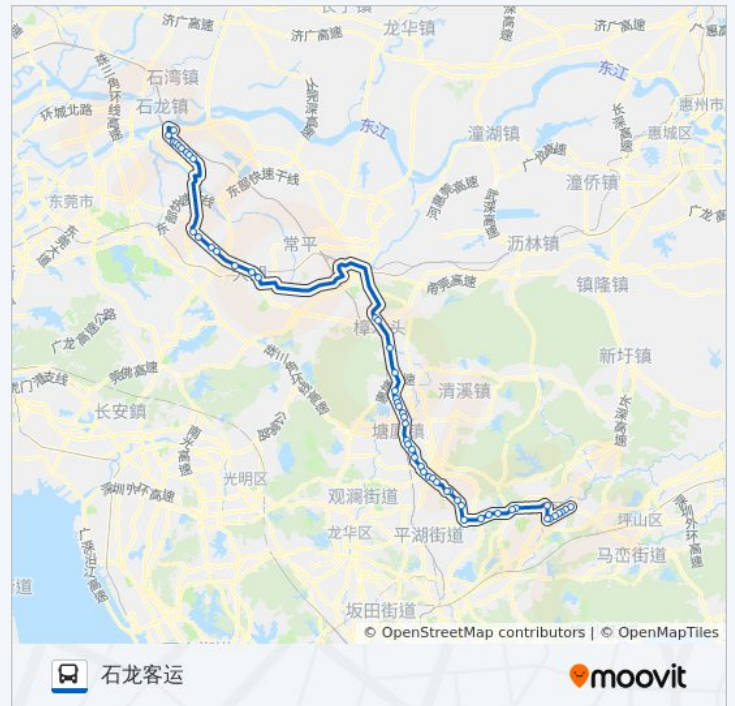

### 公交康11路的信息

方向: 石龙客运

站点数量: 54

行车时间: 123 分

途经站点:

樟木头

竹山

大井头第二工业区