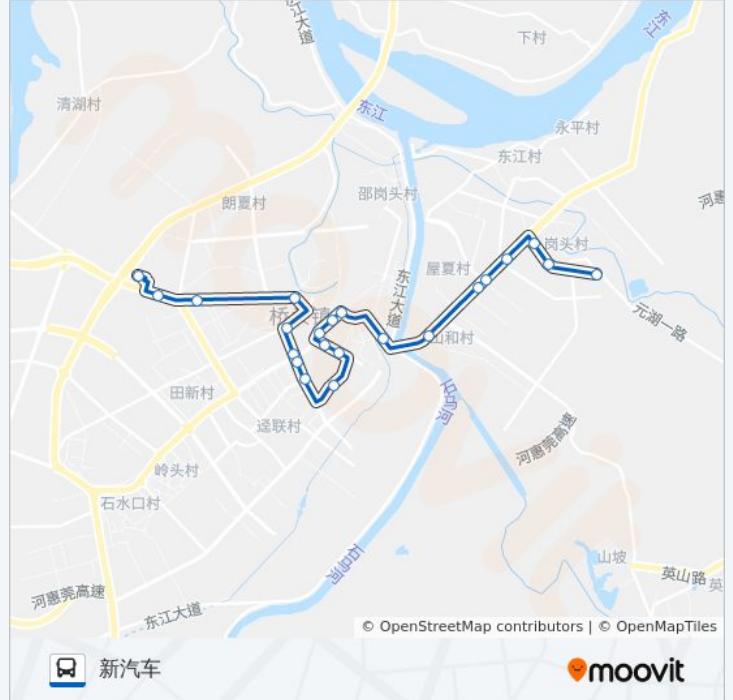

[查看时间表](#)

新汽车站
百德工业城
邓屋广场
玉泉酒店
文明路口
东莞农村商业银行
松山公园后门
莲湖花园
三正半山酒店
体育中心
桥头邮政分局
行政办事中心
桥头镇政府
桥鸿路
桥头大桥
山和村
屋厦村
东江派出所1
东江派出所2
岗头村路口
岗头村委会
岗头村

公交桥头6路的时间表

往岗头村方向的时间表

星期一	06:00 - 22:10
星期二	06:00 - 22:10
星期三	06:00 - 22:10
星期四	06:00 - 22:10
星期五	06:00 - 22:10
星期六	06:00 - 22:10
星期日	06:00 - 22:10

- 岗头村
- 岗头村委会
- 岗头村路口
- 东江派出所1
- 东江派出所2
- 屋厦村
- 山和村
- 桥鸿路
- 桥头镇政府
- 行政办事中心
- 桥头邮政分局
- 体育中心(桥头中学)
- 体育中心
- 三正半山酒店
- 松山公园后门
- 东莞农村商业银行
- 大和商场
- 文明路口

公交桥头6路的时间表

往新汽车方向的时间表

星期一	06:00 - 22:00
星期二	06:00 - 22:00
星期三	06:00 - 22:00
星期四	06:00 - 22:00
星期五	06:00 - 22:00
星期六	06:00 - 22:00
星期日	06:00 - 22:00

公交桥头6路的信息

方向: 新汽车

站点数量: 22

行车时间: 27 分

途经站点:

李屋村委会
邓屋广场
百德工业城
桥头汽车站

你可以在moovitapp.com下载公交桥头6路的PDF时间表和线路图。使用[Moovit应用程序](#)查询东莞的实时公交、列车时刻表以及公共交通出行指南。

[关于Moovit](#) · [MaaS解决方案](#) · [城市列表](#) · [Moovit社区](#)

© 2023 Moovit - 版权所有

查看实时到站时间