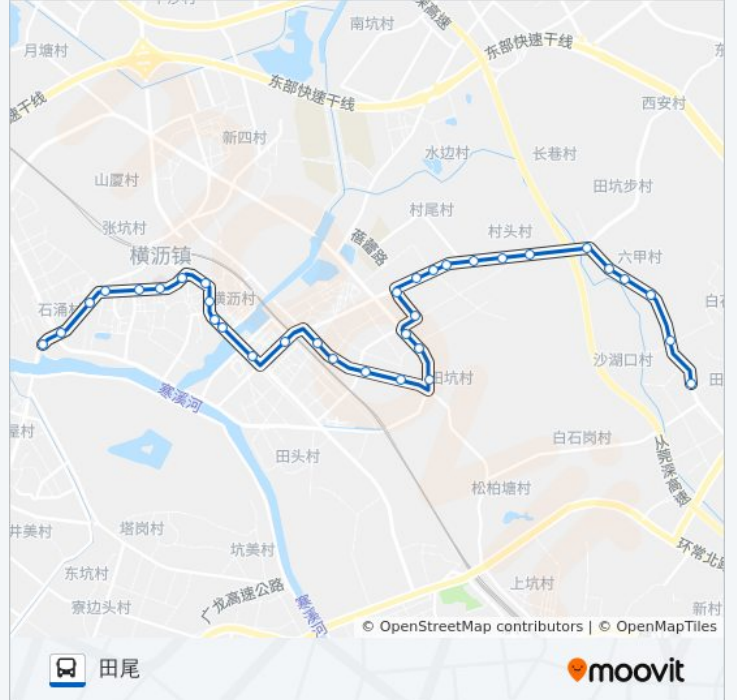

[查看时间表](#)

神山工业区
石涌
隔坑工业区
爱一大酒店
新珍宝酒店
横沥医院
大新商场（横沥市场）
横沥市场
嘉荣购物广场
中国邮政储蓄银行
横沥镇政府
横沥华润商场
振兴市场
景福花园
联志厂路口
新城工业区
海逸百货
田坑
田坑百货
鑫达厂
南光厂
横沥汽车站

公交横沥2路的时间表

往田尾方向的时间表

星期一	06:40 - 21:00
星期二	06:40 - 21:00
星期三	06:40 - 21:00
星期四	06:40 - 21:00
星期五	06:40 - 21:00
星期六	06:40 - 21:00
星期日	06:40 - 21:00

公交横沥2路的信息**方向:** 田尾**站点数量:** 34**行车时间:** 41 分**途经站点:**

村尾卫生站1(临时站)
 村尾卫生站(临时站)
 桃源庄(临时站)
 村头工业区(临时站)
 村头(临时站)
 村头市场
 田饶步(临时站)
 六甲村
 六甲村委会(临时站)
 六甲工业区(临时站)
 沙湖口(临时站)
 田尾

方向: 神山工业区

34 站
[查看时间表](#)

田美(临时站)
 沙湖口(临时站)
 六甲工业区(临时站)
 六甲村委会(临时站)
 六甲(临时站)
 田饶步(临时站)
 村头市场
 崇德学校
 村头工业区
 桃源庄(临时站)
 村尾卫生站
 村尾社区卫生服务站
 横沥汽车站
 南光厂
 鑫达厂
 新城
 田坑

公交横沥2路的时间表

往神山工业区方向的时间表

星期一	06:40 - 21:00
星期二	06:40 - 21:00
星期三	06:40 - 21:00
星期四	06:40 - 21:00
星期五	06:40 - 21:00
星期六	06:40 - 21:00
星期日	06:40 - 21:00

公交横沥2路的信息

方向: 神山工业区
 站点数量: 34
 行车时间: 42 分
 途经站点:

海逸百货

新城工业区

横沥大新

横沥医院

新珍宝酒店

爱一大酒店

隔坑工业区

石涌

神山工业区

你可以在moovitapp.com下载公交横沥2路的PDF时间表和线路图。使用 [Moovit应用程序](#) 查询东莞的实时公交、列车时刻表以及公共交通出行指南。