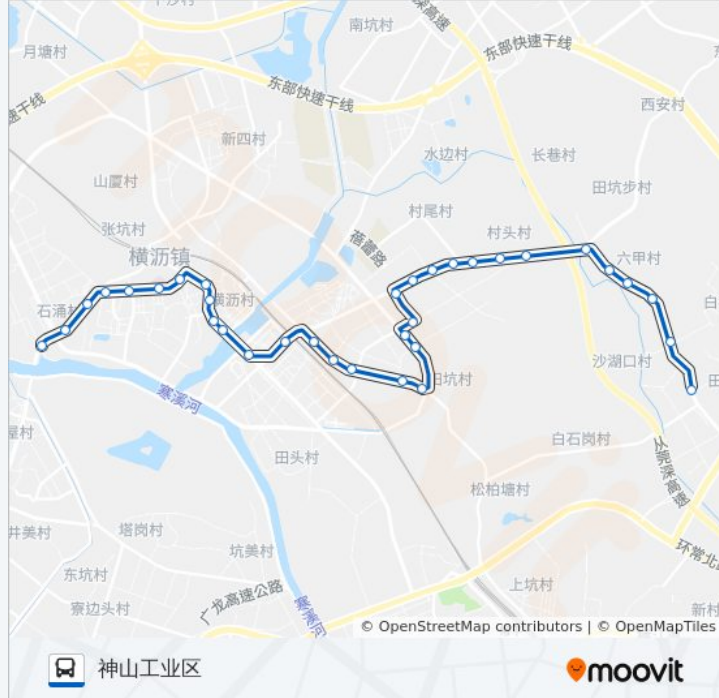

横沥2路

田尾

下载App

公交横沥2((田尾))共有2条行车路线。工作日的服务时间为：

(1) 田尾: 06:40 - 21:00(2) 神山工业区: 06:40 - 21:00

使用Moovit找到公交横沥2路离你最近的站点，以及公交横沥2路下车车的到站时间。

方向: 田尾

34 站

公交横沥2路的时间表

往神山工业区方向的时间表

星期一	06:40 - 21:00
星期二	06:40 - 21:00
星期三	06:40 - 21:00
星期四	06:40 - 21:00
星期五	06:40 - 21:00
星期六	06:40 - 21:00
星期日	06:40 - 21:00

公交横沥2路的信息

方向: 神山工业区
 站点数量: 34
 行车时间: 42 分
 途经站点:

海逸百货

新城工业区

横沥大新

横沥医院

新珍宝酒店

爱一大酒店

隔坑工业区

石涌

神山工业区

你可以在moovitapp.com下载公交横沥2路的PDF时间表和线路图。使用 [Moovit应用程序](#) 查询东莞的实时公交、列车时刻表以及公共交通出行指南。