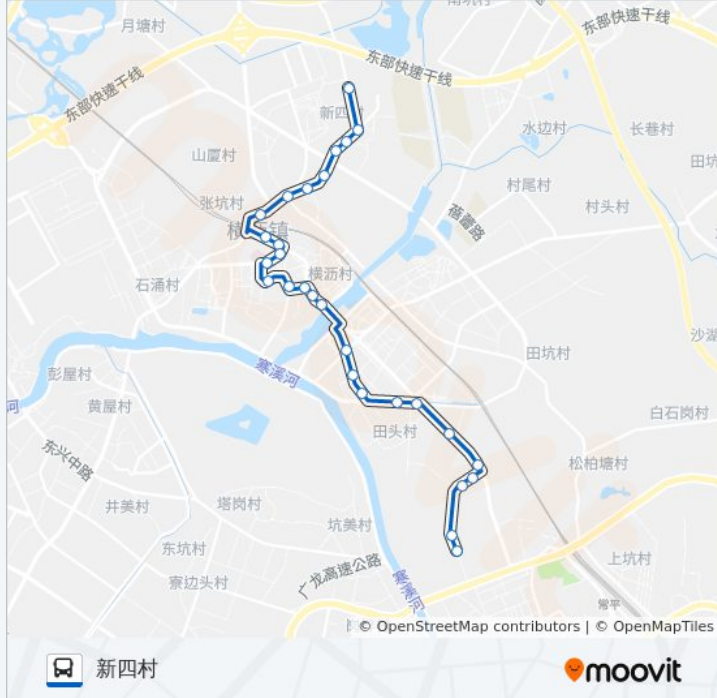

[查看时间表](#)

田头村
贝涌综合市场
上岭村
上岭综合市场
阳光粤港
罗马景苑
双龙舫
田头村委会
田头公园
田头工业区
瑞康花园
横沥镇政府
中国邮政储蓄银行
嘉荣商场
半仙山公园
横沥市场
恒泉社区卫生站(临时站)
大新商场
横沥旧物商场
横沥电信局
沙井路口
银岗加油站

公交横沥8路的时间表

往新四村方向的时间表

星期一	07:00 - 20:00
星期二	07:00 - 20:00
星期三	07:00 - 20:00
星期四	07:00 - 20:00
星期五	07:00 - 20:00
星期六	07:00 - 20:00
星期日	07:00 - 20:00

公交横沥8路的信息

方向: 新四村

站点数量: 28

行车时间: 29 分

途经站点:

横沥工业区

牛行

新四派出所

新四村委会

黄塘路口

新四村

方向: 田头村

28 站

[查看时间表](#)

新四村

黄塘路口

公交横沥8路的时间表

往田头村方向的时间表

星期一	07:00 - 20:00
星期二	07:00 - 20:00
星期三	07:00 - 20:00
星期四	07:00 - 20:00
星期五	07:00 - 20:00
星期六	07:00 - 20:00
星期日	07:00 - 20:00

公交横沥8路的信息

方向: 田头村

站点数量: 28

行车时间: 29 分

途经站点: