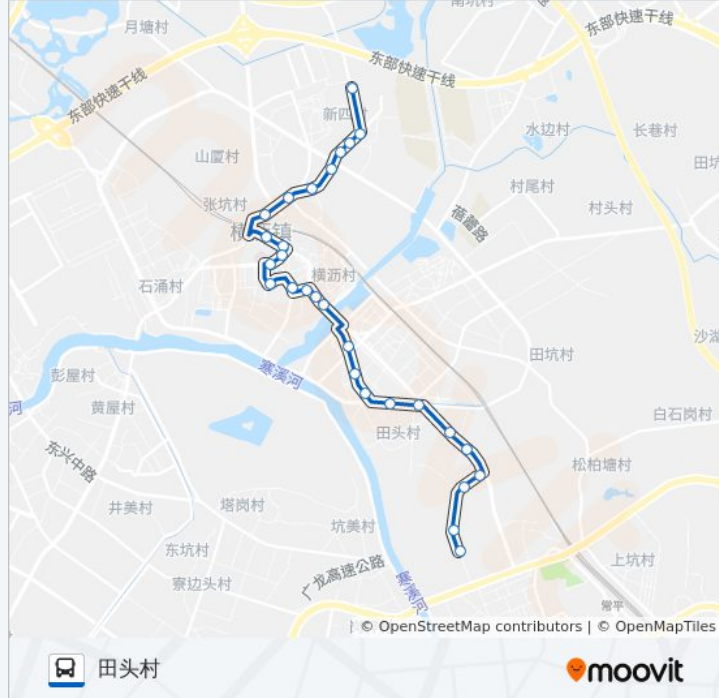

公交横沥8路的信息

方向: 新四村

站点数量: 28

行车时间: 29 分

途经站点:

横沥工业区

牛行

新四派出所

公交横沥8路的时间表

往田头村方向的时间表

星期一	07:00 - 20:00
星期二	07:00 - 20:00
星期三	07:00 - 20:00
星期四	07:00 - 20:00
星期五	07:00 - 20:00
星期六	07:00 - 20:00
星期日	07:00 - 20:00

公交横沥8路的信息

方向: 田头村

站点数量: 28

行车时间: 29 分

途经站点:

田头工业区

田头公园

田头村委会

双龙舫

怡景度假村

阳光粤港

上岭综合市场

上岭村

贝涌综合市场

田头村

你可以在moovitapp.com下载公交横沥8路的PDF时间表和线路图。使用 [Moovit应用程序](#) 查询东莞的实时公交、列车时刻表以及公共交通出行指南。

[关于Moovit](#) · [MaaS解决方案](#) · [城市列表](#) · [Moovit社区](#)

© 2024 Moovit - 保留所有权利

查看实时到站时间