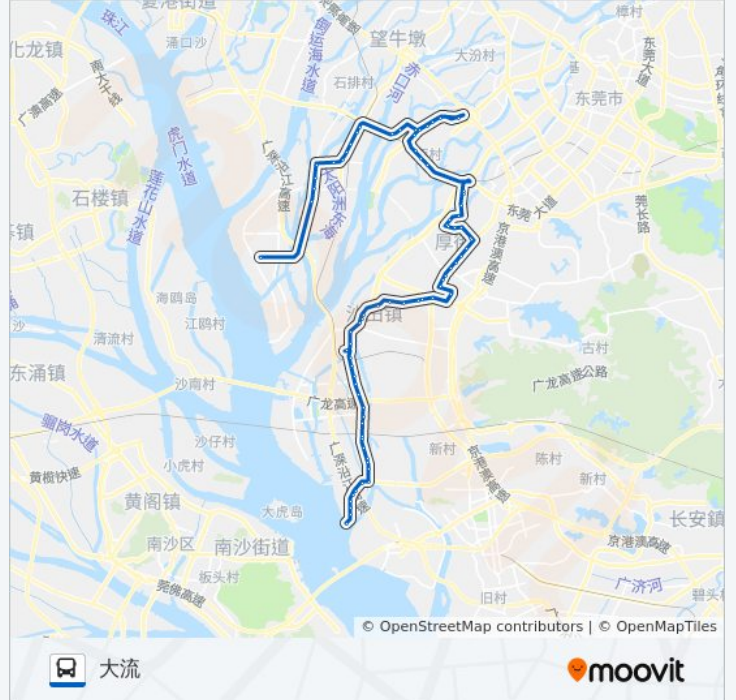

沙田1路

大流

以网页模式查看

公交沙田1((大流))共有2条行车路线。工作日的服务时间为：

(1) 大流: 05:45 - 21:00(2) 虎门渡口: 05:30 - 21:30

使用Moovit找到公交沙田1路离你最近的站点，以及公交沙田1路下车车的到站时间。

方向: 大流

77 站

公交沙田1路的信息

方向: 大流

站点数量: 77

行车时间: 114 分

途经站点:

汇景御海蓝岸
沙田汽车站
东港城 (沙田地税局)
沙田镇标
家具大道西口
活力粤港
上环村
华发工业区
家宜购物广场
花香十二街
厚街村牌坊
厚街银座商务酒店
厚街汽车站
珊瑚路口
河田路口
厚街华润广场
厚街镇政府
厚街标志
寮厦牌坊
寮厦地铁站
第一城家居
莞太路厚道路口道滘路口
万科生活广场
茂和百货
三屯村委
三屯小学
三屯市场
三屯
三屯水厂
白鹭村
白鹭村
白鹭路口
南城村

西村
五花村
马洲路口
马洲路口
道滘协益电子厂
金牛新村路口
道滘大队
道滘汽车站
九曲大桥
九曲村
顺兴纸厂
望洪枢纽南
涌涌汇景处
辰达电器厂
黎洲角夏汇
鑫鹏购物广场
洪梅文化广场
洪屋涡派出所
新庄
泗安医院
洪屋涡路口
大流

方向: 虎门渡口

74 站

[查看时间表](#)

沙田大流
理文纸厂
理文纸厂路口
绿化化肥厂
洪屋涡一号
洪屋涡路口
泗安医院

公交沙田1路的时间表

往虎门渡口方向的时间表