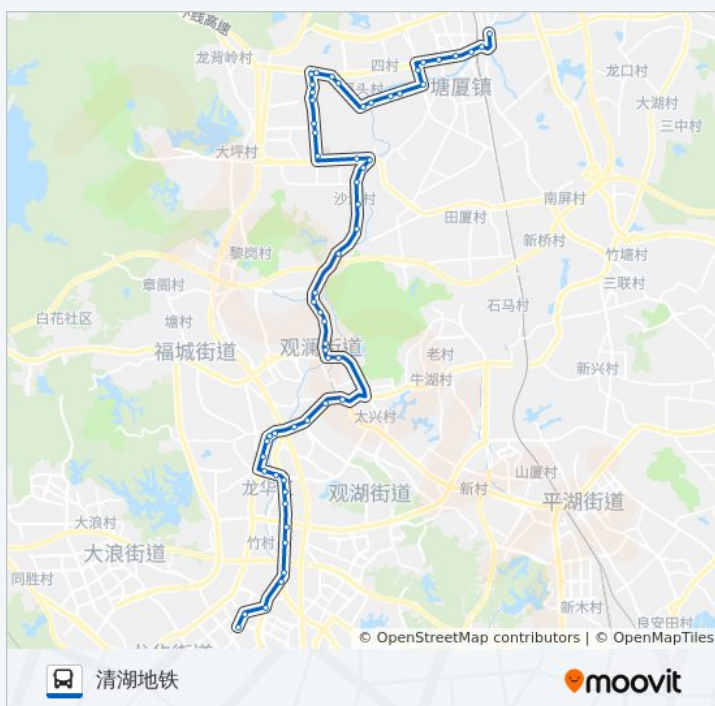

新人民医院

鹤湖围新村

### 公交深莞1线的时间表

往清湖地铁方向的时间表

星期一	06:30 - 20:30
星期二	06:30 - 20:30
星期三	06:30 - 20:30
星期四	06:30 - 20:30
星期五	06:30 - 20:30
星期六	06:30 - 20:30
星期日	06:30 - 20:30

### 公交深莞1线的信息

方向: 清湖地铁

站点数量: 57

行车时间: 74 分

途经站点:

塘厦第三小学(沙湖大道北)

塘厦第三小学

友邦工业城

桂花小学

桂花新村

白石新村

观澜汽车站

岗头村

吉盛酒店

观澜中心小学

观澜人民医院1