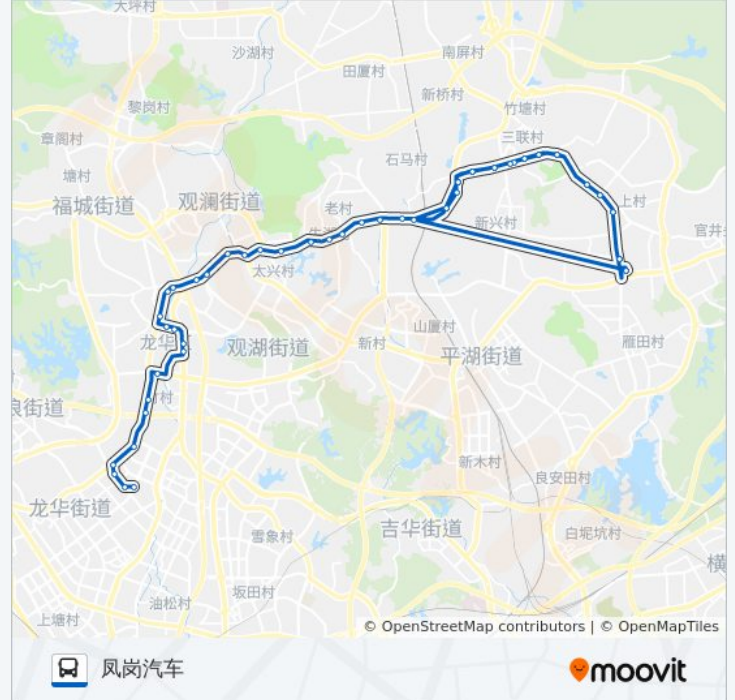

[查看时间表](#)

清湖地铁站
365花园后门
富泉新村
龙华汽车站
清湖市场
博文学校
竹村
格兰云天大酒店
观澜天虹商场
龙华市场监管局
园兴酒店
观澜体育中心
观澜二小
观澜人民医院1
观澜人民医院2
观澜中心小学
吉盛酒店
岗头村
观澜汽车站
向西村
高尔夫球场
深德技校

公交深莞2线的时间表

往凤岗汽车方向的时间表

星期一	06:30 - 21:00
星期二	06:30 - 21:00
星期三	06:30 - 21:00
星期四	06:30 - 21:00
星期五	06:30 - 21:00
星期六	06:30 - 21:00
星期日	06:30 - 21:00

西旺工业区

天堂围市场

祥利上城

宇阳科技公司

五联路口

排沙围小区

新高商场

永盛大街

凤岗天桥

碧湖

金凤凰路口

凤德岭

福民

凤岗汽车站

你可以在moovitapp.com下载公交深莞2线的PDF时间表和线路图。使用[Moovit应用程序](#)查询东莞的实时公交、列车时刻表以及公共交通出行指南。

[关于Moovit](#) · [MaaS解决方案](#) · [城市列表](#) · [Moovit社区](#)

© 2023 Moovit - 版权所有

查看实时到站时间