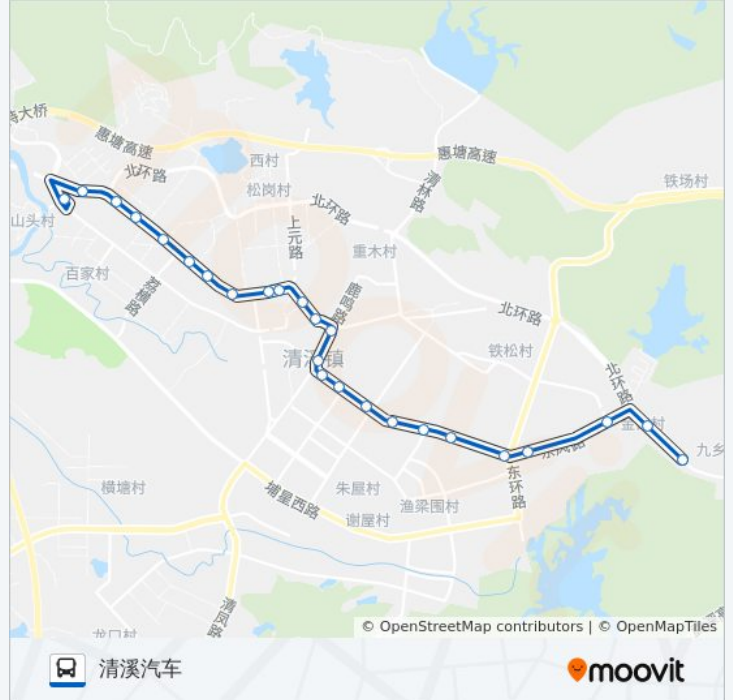

煌都酒楼

清溪中心市场

建设银行

清溪医院

义乌商城

金阳广场

公交清溪3路的时间表

往清溪汽车方向的时间表

星期一	06:15 - 22:30
星期二	06:15 - 22:30
星期三	06:15 - 22:30
星期四	06:15 - 22:30
星期五	06:15 - 22:30
星期六	06:15 - 22:30
星期日	06:15 - 22:30

公交清溪3路的信息

方向: 清溪汽车

站点数量: 25

行车时间: 30 分

途经站点:

建设银行

光朗村

浮岗市场

乌鸦落洋村

吉祥鞋厂

罗马路口

清溪汽车站

你可以在moovitapp.com下载公交清溪3路的PDF时间表和线路图。使用 [Moovit应用程序](#) 查询东莞的实时公交、列车时刻表以及公共交通出行指南。

[关于Moovit](#) · [MaaS解决方案](#) · [城市列表](#) · [Moovit社区](#)

© 2024 Moovit - 保留所有权利