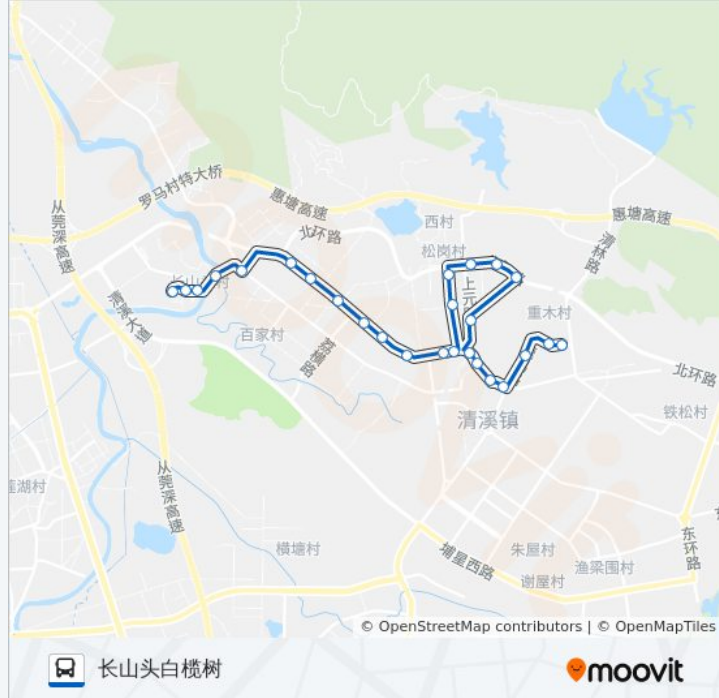

方向: 长山头白榄树

26 站
[查看时间表](#)

- 杨梅岗
- 重木村
- 重河村委
- 麦当劳
- 清溪中心市场
- 建设银行
- 清溪镇政府
- 上元村委
- 上元老围
- 上元工业区
- 华南厂
- 松岗市场
- 三钢电器
- 清溪医院
- 义乌商城
- 金阳广场
- 建设银行
- 光朗村

公交清溪4路的时间表

往长山头白榄树方向的时间表

星期一	06:45 - 21:10
星期二	06:45 - 21:10
星期三	06:45 - 21:10
星期四	06:45 - 21:10
星期五	06:45 - 21:10
星期六	06:45 - 21:10
星期日	06:45 - 21:10

公交清溪4路的信息

方向: 长山头白榄树
站点数量: 26
行车时间: 30 分
途经站点:

浮岗市场

乌鸦落洋村

吉祥鞋厂

车站路口

长山头公园

长山头市场

东华厂

长山头白榄树

你可以在moovitapp.com下载公交清溪4路的PDF时间表和线路图。使用 [Moovit应用程序](#) 查询东莞的实时公交、列车时刻表以及公共交通出行指南。

[关于Moovit](#) · [MaaS解决方案](#) · [城市列表](#) · [Moovit社区](#)

© 2023 Moovit - 版权所有

查看实时到站时间