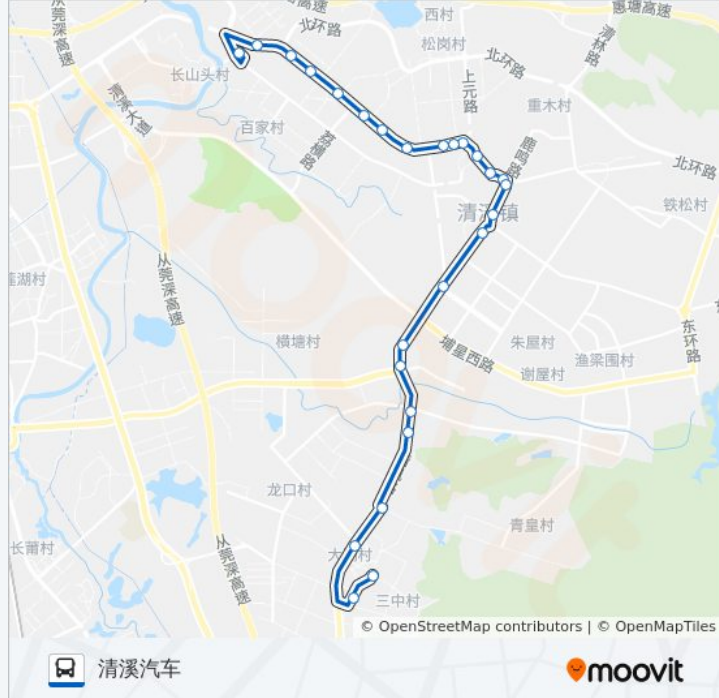

### 公交清溪5路的时间表

往清溪汽车方向的时间表

星期一	06:20 - 23:30
星期二	06:20 - 23:30
星期三	06:20 - 23:30
星期四	06:20 - 23:30
星期五	06:20 - 23:30
星期六	06:20 - 23:30
星期日	06:20 - 23:30

### 公交清溪5路的信息

方向: 清溪汽车

站点数量: 26

行车时间: 31 分

途经站点:

金阳广场

建设银行

光朗村

浮岗市场

乌鸦落洋村

吉祥鞋厂

罗马路口

清溪汽车站

你可以在moovitapp.com下载公交清溪5路的PDF时间表和线路图。使用 [Moovit应用程序](#) 查询东莞的实时公交、列车时刻表以及公共交通出行指南。

[关于Moovit](#) · [MaaS解决方案](#) · [城市列表](#) · [Moovit社区](#)

© 2024 Moovit - 保留所有权利