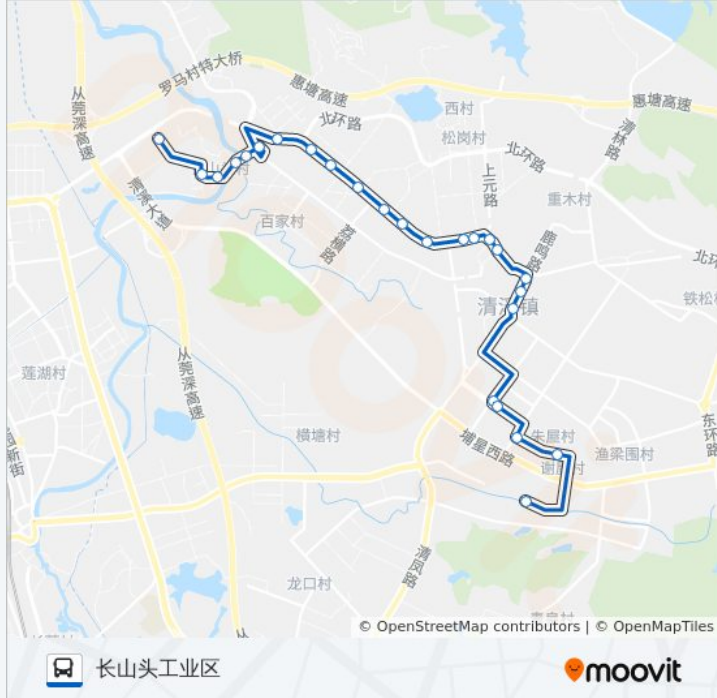

[查看时间表](#)

青湖工业园
刘屋村
三星村委
晨光学校
政府公务楼
清溪文化广场
煌都酒楼
煌都酒楼
建设银行
清溪镇政府
清溪医院
义乌商城
金阳广场
建设银行
光朗村
浮岗市场
乌鸦落洋村
吉祥鞋厂
罗马路口
清溪汽车站
长山头村委
长山头公园

公交清溪9路的时间表

往长山头工业区方向的时间表

星期一	06:35 - 21:40
星期二	06:35 - 21:40
星期三	06:35 - 21:40
星期四	06:35 - 21:40
星期五	06:35 - 21:40
星期六	06:35 - 21:40
星期日	06:35 - 21:40

公交清溪9路的信息

方向: 长山头工业区

站点数量: 25

行车时间: 30 分

途经站点:

长山头市场

寿昌厂

长山头工业区

方向: 青湖工业园

24 站

[查看时间表](#)

长山头工业区

寿昌厂

清溪汽车站

吉祥鞋厂

乌鸦落洋村

公交清溪9路的信息

方向: 青湖工业园

站点数量: 24

行车时间: 29 分

途经站点:

清厦村委

政府办公楼交界处

晨光学校