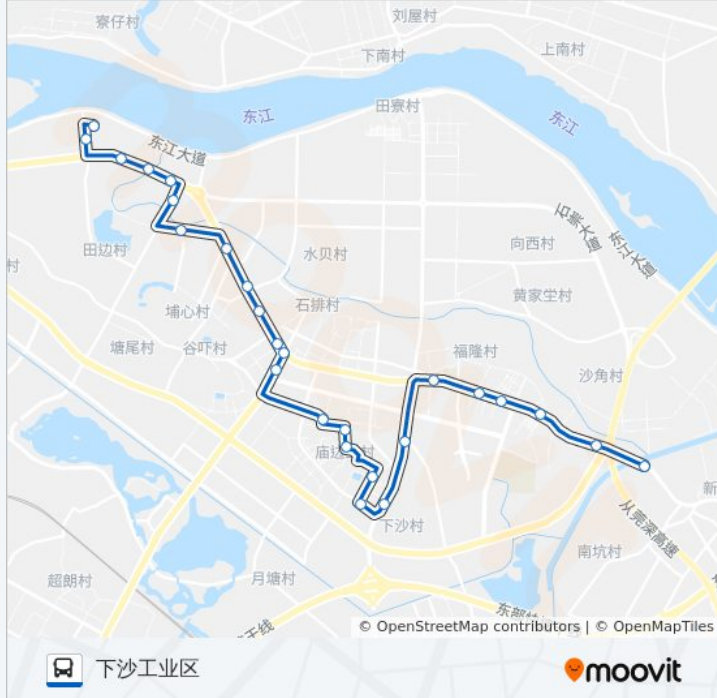

[查看时间表](#)

大基
水桔
明和商场
钟屋
李横大道路口
谢屋市场
越惠百货
埔心站
石排公园
石排中心幼儿园
利丰广场
万家福购物广场
石排医院
沙迳
手巾王村
庙边王村
利屋
王仲铭大道
下沙
杰富厂
中翔百货
新富昌

公交石排3路的时间表

往下沙工业区方向的时间表

星期一	06:20 - 22:40
星期二	06:20 - 22:40
星期三	06:20 - 22:40
星期四	06:20 - 22:40
星期五	06:20 - 22:40
星期六	06:20 - 22:40
星期日	06:20 - 22:40

公交石排3路的信息

方向: 下沙工业区

站点数量: 26

行车时间: 36 分

途经站点:

上沙刘屋

下沙杨屋

福隆刘屋(沙角路口)

下沙工业区

方向: 大基

27 站

[查看时间表](#)

下沙工业区

下沙宏力厂

下沙杨屋

上沙刘屋

星期一	06:20 - 22:40
星期二	06:20 - 22:40
星期三	06:20 - 22:40
星期四	06:20 - 22:40
星期五	06:20 - 22:40
星期六	06:20 - 22:40
星期日	06:20 - 22:40

公交石排3路的信息

方向: 大基

站点数量: 27

行车时间: 36 分

途经站点:

石排公园

石排电信局