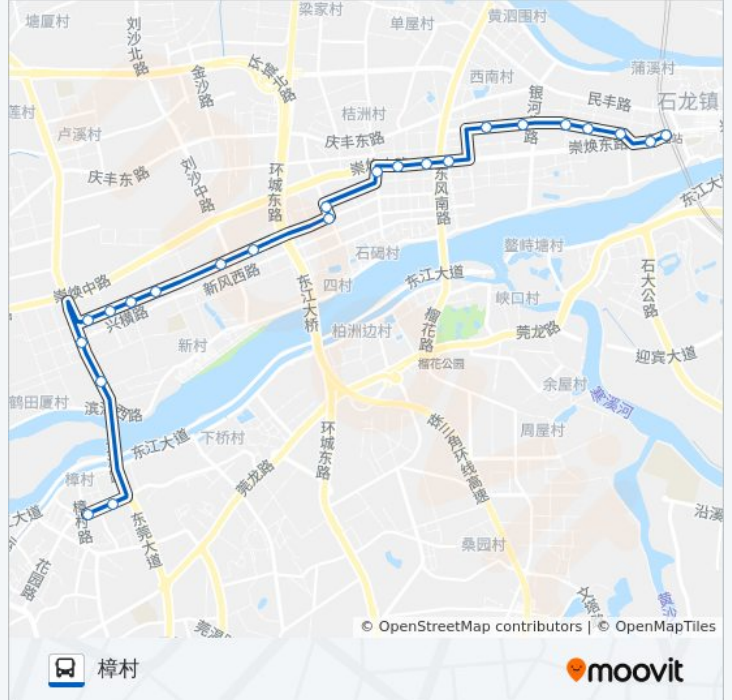

科技中路

横滘社区卫生服务站

横滘金豪商业步行街

旭基电子厂

建兴科技厂

达鑫江滨新城

荣华大厦

公交石碣3路的时间表

往樟村方向的时间表

星期一	06:30 - 22:00
星期二	06:30 - 22:00
星期三	06:30 - 22:00
星期四	06:30 - 22:00
星期五	06:30 - 22:00
星期六	06:30 - 22:00
星期日	06:30 - 22:00

公交石碣3路的信息**方向:** 樟村**站点数量:** 23**行车时间:** 33 分**途经站点:**

樟村

方向: 石碣唐洪

22 站

[查看时间表](#)

- 樟村
- 荣华大厦
- 达鑫江滨新城
- 建兴科技厂
- 旭基电子厂
- 横滘金豪步行街
- 横滘社区卫生服务站
- 科技中路
- 碣识学校
- 东聚电业
- 华容电子厂
- 石碣电信局
- 兴大购物广场
- 石碣医院
- 华润广场
- 明珠酒店
- 西南台达电子
- 百汇中央广场

公交石碣3路的时间表

往石碣唐洪方向的时间表

星期一	06:25 - 22:20
星期二	06:25 - 22:20
星期三	06:25 - 22:20
星期四	06:25 - 22:20
星期五	06:25 - 22:20
星期六	06:25 - 22:20
星期日	06:25 - 22:20

公交石碣3路的信息

方向: 石碣唐洪

站点数量: 22

行车时间: 33 分

途经站点:

南海城酒楼
盈发汽修厂
东城加油站
石碣唐洪

你可以在moovitapp.com下载公交石碣3路的PDF时间表和线路图。使用[Moovit应用程序](#)查询东莞的实时公交、列车时刻表以及公共交通出行指南。

[关于Moovit](#) · [MaaS解决方案](#) · [城市列表](#) · [Moovit社区](#)