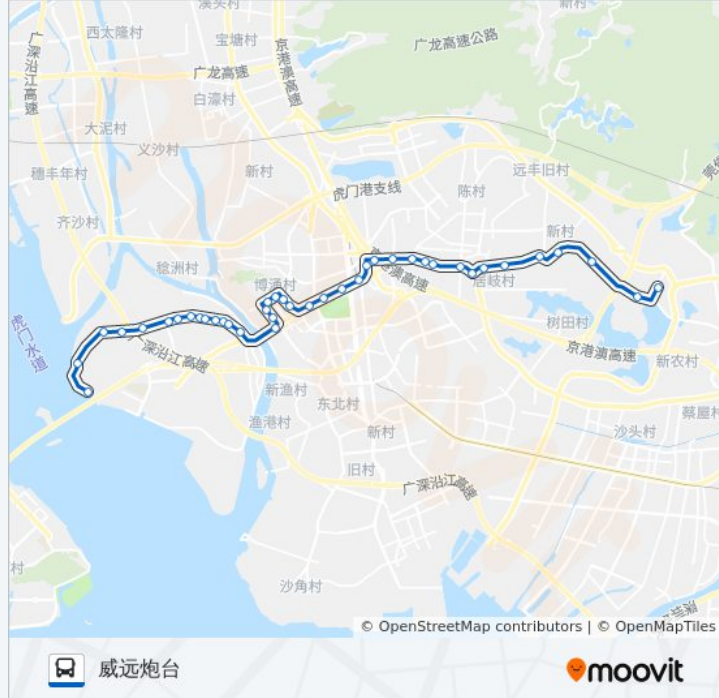

## 公交虎门2路的信息

方向: 威远炮台

站点数量: 40

行车时间: 56 分

途经站点:

虎门时尚电器城

虎门医院

永安

虎门广场

白花山村

威远公园

威远循环岛

威远邮电局

威远派出所

威远中学

北面小学

北面市场

威远加油站

根竹园

虎门电厂

蛇头湾

万顺昌

威远炮台

方向: 怀德

40 站

[查看时间表](#)

威远炮台

万顺昌

蛇头湾

虎门电厂

甘竹园

威远加油站