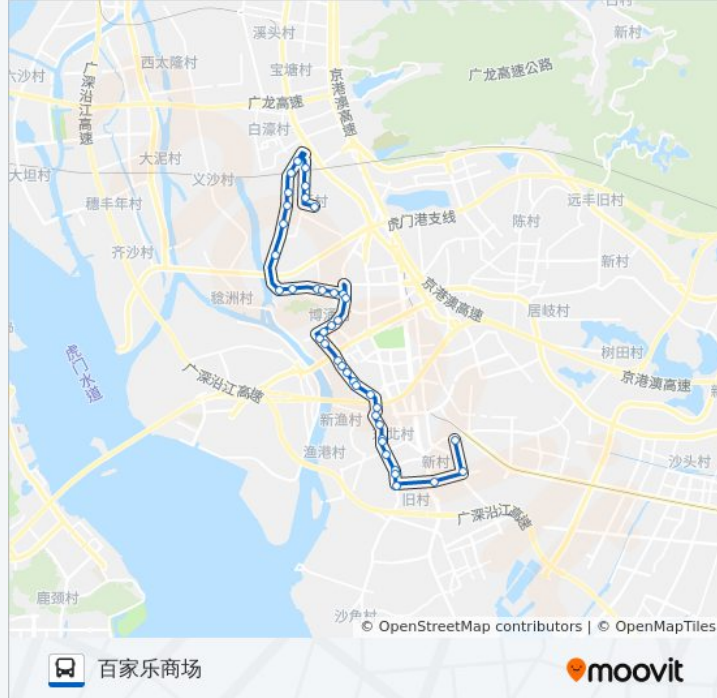

## 方向: 南栅五区

36 站

[查看时间表](#)

百家乐商场  
白沙中心南路  
白沙广场  
鼎沛厂  
四村站  
四村广场  
三村广场  
海石寺  
镇兴大道  
镇口社区  
中医院镇口分院  
镇口影剧院  
富都酒店(南)  
东校场  
旺角商业城  
虎门时尚电器城  
虎门医院  
永安  
虎门广场  
虎门步行街  
德立教育学校  
新湾路口

## 公交虎门5路的信息

方向: 南栅五区

站点数量: 36

行车时间: 50 分

途经站点:

德立教育学校

虎门步行街

虎门广场

四村站

鼎沛厂

白沙公交枢纽

白沙广场

白沙中心南路

百家乐商场

你可以在moovitapp.com下载公交虎门5路的PDF时间表和线路图。使用 [Moovit应用程序](#) 查询东莞的实时公交、列车时刻表以及公共交通出行指南。

[关于Moovit](#) · [MaaS解决方案](#) · [城市列表](#) · [Moovit社区](#)

© 2023 Moovit - 版权所有

查看实时到站时间