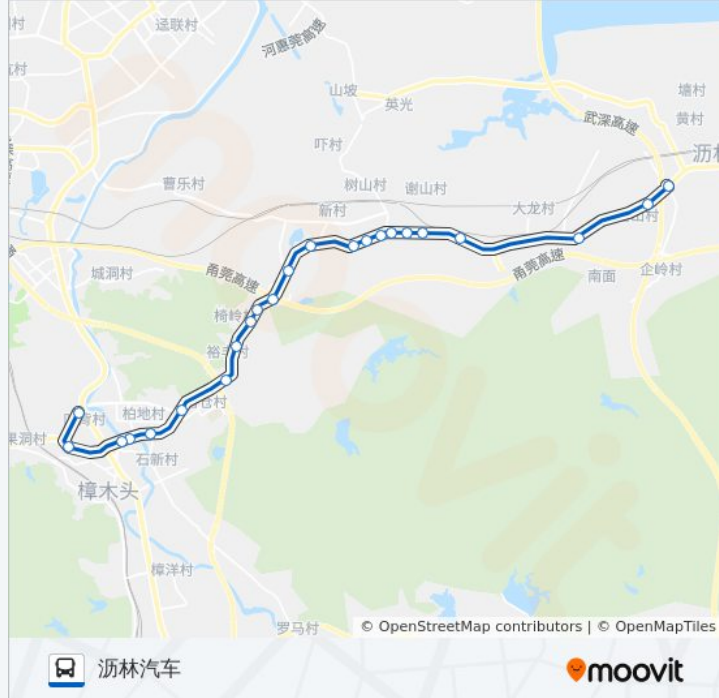

谢山路口

大厚

银屏山路口

窑山

沥林汽车站

你可以在moovitapp.com下载公交谢岗2路的PDF时间表和线路图。使用 [Moovit应用程序](#) 查询东莞的实时公交、列车时刻表以及公共交通出行指南。

[关于Moovit](#) · [MaaS解决方案](#) · [城市列表](#) · [Moovit社区](#)

© 2024 Moovit - 保留所有权利

查看实时到站时间