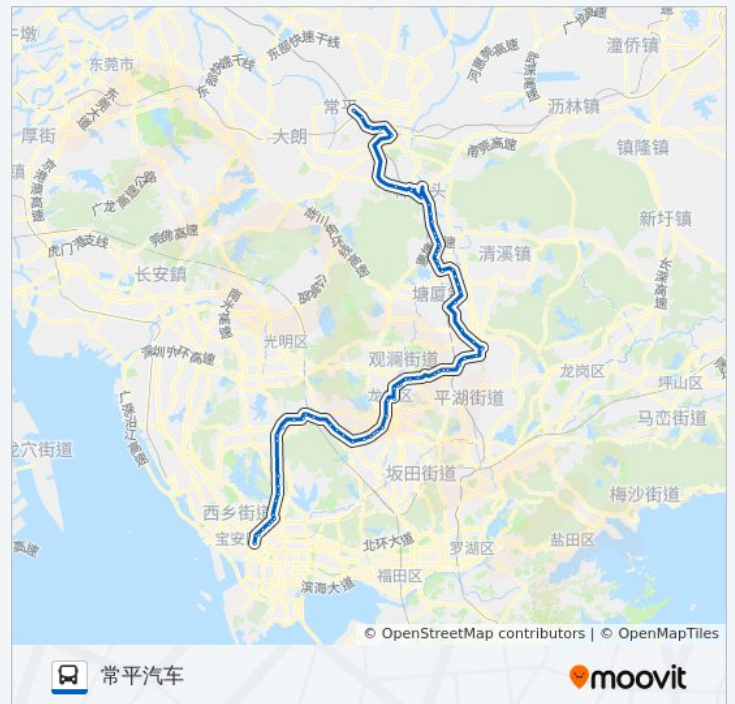

城市明珠

龙华汽车站

公交长10路的时间表

往常平汽车方向的时间表

星期一	06:50 - 20:00
星期二	06:50 - 20:00
星期三	06:50 - 20:00
星期四	06:50 - 20:00
星期五	06:50 - 20:00
星期六	06:50 - 20:00
星期日	06:50 - 20:00

公交长10路的信息

方向: 常平汽车

站点数量: 74

行车时间: 153 分

途经站点:

清湖市场

竹村

观澜第四工业区

观澜二小

观澜人民医院

观澜中心小学