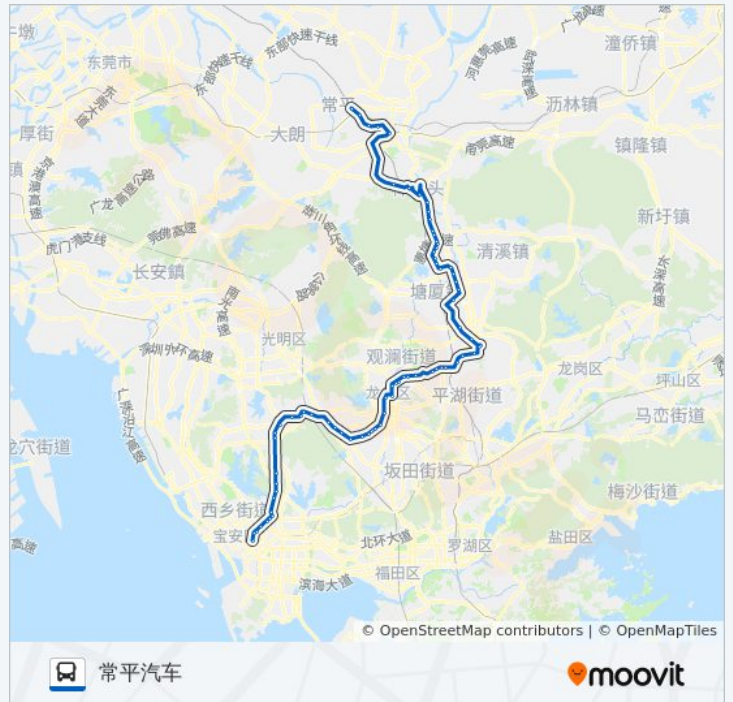

方向: 常平汽车

74 站

[查看时间表](#)

宝安区交通局
宝安艺术城
灵芝公园北
惠中化纤
东联工业村
新福市场
金威啤酒厂

公交长10路的时间表

往常平汽车方向的时间表

星期一	06:50 - 20:00
星期二	06:50 - 20:00
星期三	06:50 - 20:00
星期四	06:50 - 20:00
星期五	06:50 - 20:00
星期六	06:50 - 20:00
星期日	06:50 - 20:00

牛成
应人石路口
塘头路口
台湾工业区
山城工业区
石岩汽车站
石岩成人学校
石岩影剧院
官田村
宝燃油站
长城工业区
水田市场
上横朗
大浪路口
石观工业区
龙华村
桃苑新村
金龙华广场
龙华天虹商场
城市明珠
龙华汽车站
清湖市场
竹村
观澜第四工业区
观澜二小
观澜人民医院
观澜中心小学
吉盛酒店
岗头村
观澜汽车站
观光路口
高尔夫球场
牛湖村

公交长10路的信息

方向: 常平汽车

站点数量: 74

行车时间: 153 分

途经站点:

万国数据

天堂围市场

凤岗火车站

联价所

排沙围小区

综合市场