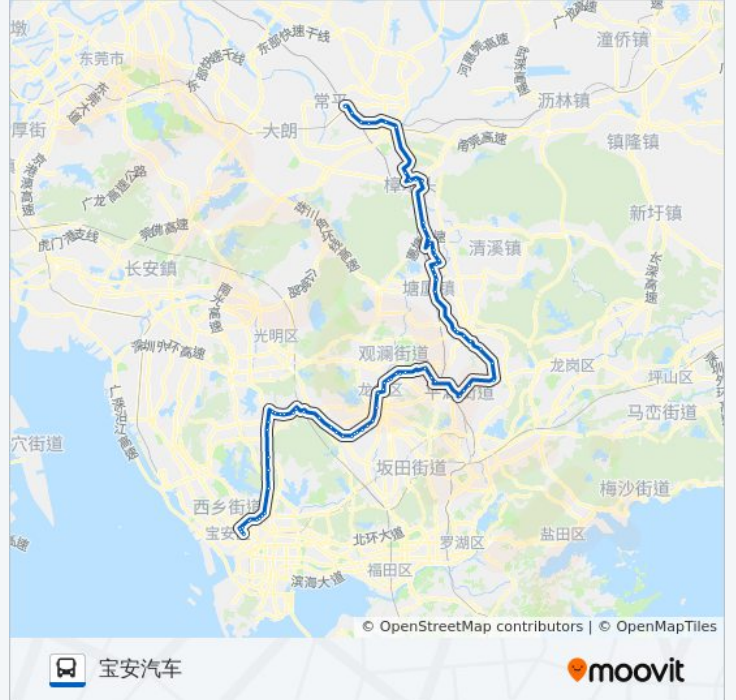

金湖
桥陇南
凤岗永胜电子厂
美达厂
凤岗海关
凤岗天桥
凤德岭
凤岗长途汽车站
爱文学校
军事管理区
天堂围市场
牛湖收费站
牛湖村
高尔夫球场
观光路口
观澜汽车站
岗头村
吉盛酒店
观澜国惠康
澜人民医院
观澜二小
观澜第四工业区
竹村
清湖市场
龙华汽车站
城市明珠
龙华天虹商场
金龙华广场
牛地埔
龙华村
大浪石观工业区
羊台山
上横朗