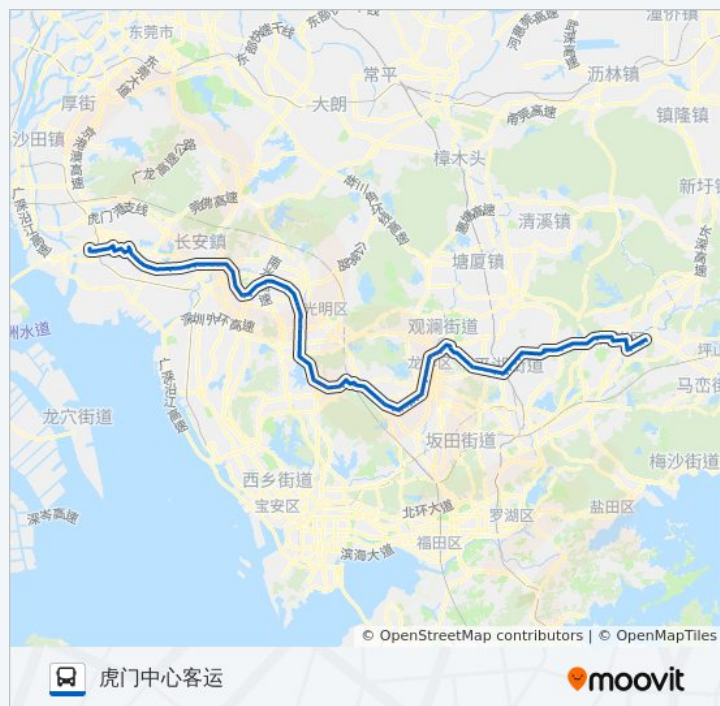

竹村

清湖市场

龙华汽车站

城市明珠

人民医院龙华分院

龙华天虹商场

方向: 虎门中心客运

站点数量: 96

行车时间: 167 分

途经站点:

金龙华广场

牛地埔

龙华敬老院

龙华村

大浪石观工业区

谭罗村