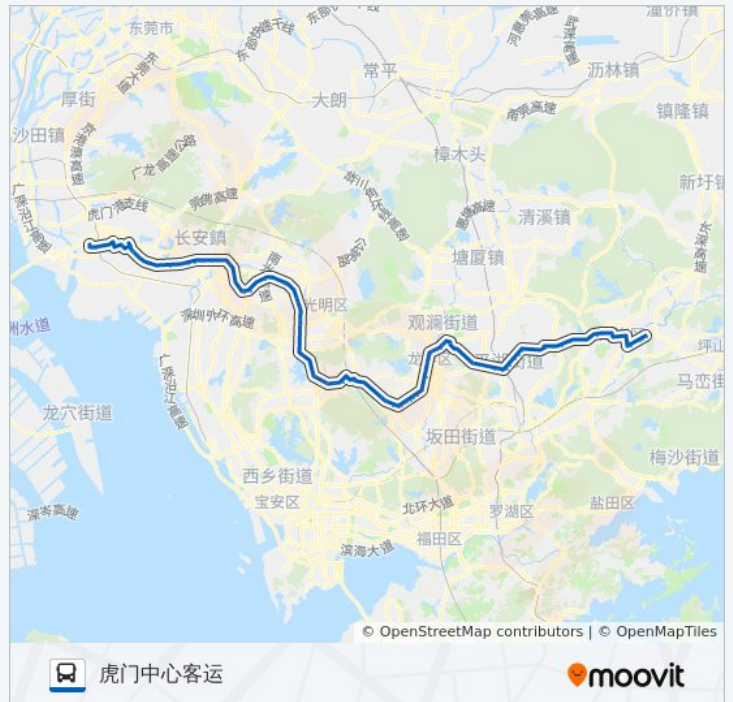

观澜汽车站

岗头村

观澜影剧院

吉盛酒店

观澜中心小学

观澜人民医院1

银河新村

观澜二小

观澜第四工业区

田背路口

竹村

清湖市场

龙华汽车站

城市明珠

人民医院龙华分院

公交长16路的信息

方向: 虎门中心客运

站点数量: 96

行车时间: 167 分

途经站点:

龙华天虹商场

金龙华广场

牛地埔

龙华敬老院