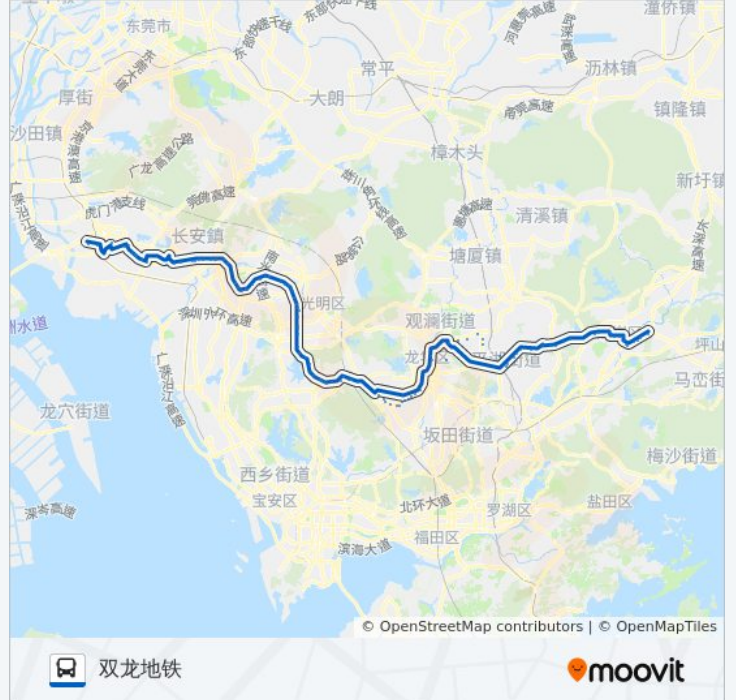

沙头港湾医院

时代广场

蔡屋第一工业区

长安北站

长安综合市场

长安酒店

锦厦

长东路路口

霄边

长安车站

长安收费站

塘下涌立交

公交长16路的时间表

往双龙地铁方向的时间表

星期一	06:00 - 21:00
星期二	06:00 - 21:00
星期三	06:00 - 21:00
星期四	06:00 - 21:00
星期五	06:00 - 21:00
星期六	06:00 - 21:00
星期日	06:00 - 21:00

公交长16路的信息

方向: 双龙地铁

站点数量: 109

行车时间: 105 分

途经站点:

松岗人民医
松岗花果山公园
松岗文化艺术中心
星港城购物中心
松岗汽车站
松岗中英文学校
汉海达
马田路口
公明行政执法队
宝田医院
三和百货
公明汽车站
公明办事处
环球公司
光明新区中学
光明新区人民医院
将石
公明东坑
公明塘尾
万丰工业区
光明大道路口
田寮路口
田寮油站
玉律
石岩湖路口
北大方正
安吉尔公司
石岩径贝村
石岩天桥
石岩汽车站
石岩成人学校
万联商场
石岩街道办