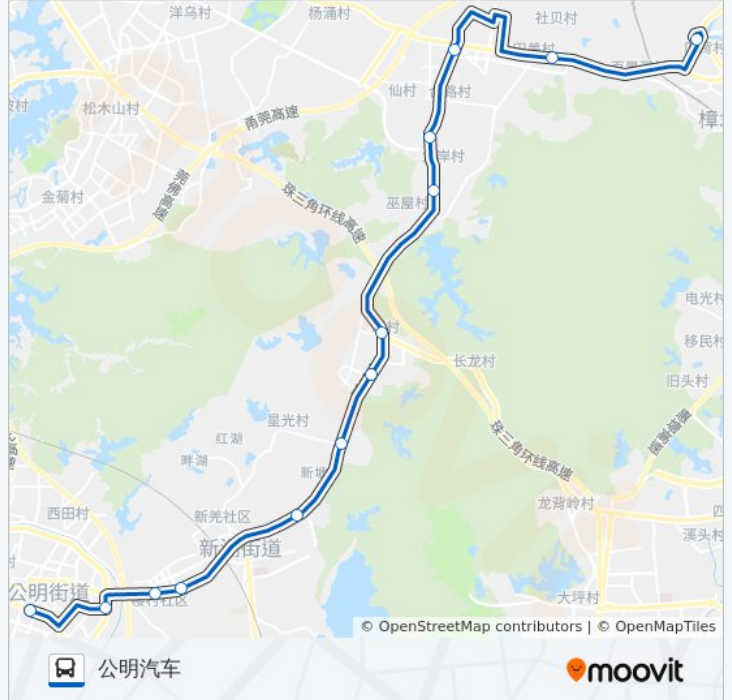

方向: 公明汽车

13 站

[查看时间表](#)

樟木头
 社贝
 黄江广场
 138工业区
 黄江村市场
 龙见田加油
 田心路口1
 星光村路口
 羌下
 楼村小学
 楼村派出所
 石观工业园
 公明汽车站

公交长21路的时间表

往公明汽车方向的时间表

星期一	06:00 - 21:00
星期二	06:00 - 21:00
星期三	06:00 - 21:00
星期四	06:00 - 21:00
星期五	06:00 - 21:00
星期六	06:00 - 21:00
星期日	06:00 - 21:00

公交长21路的信息

方向: 公明汽车

站点数量: 13

行车时间: 31 分

途经站点:

方向: 樟木头

19 站

[查看时间表](#)

行车时间: 38 分

途经站点: