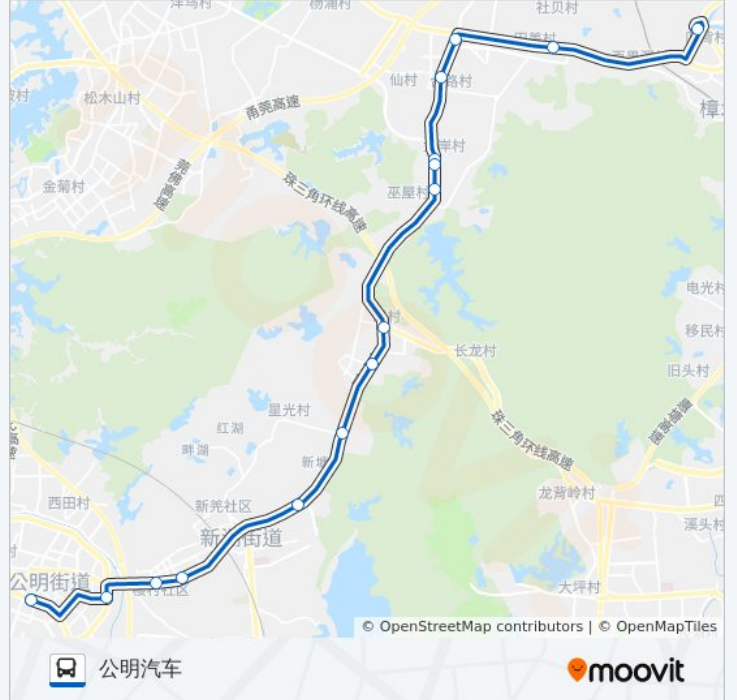

公交长21路的时间表

往公明汽车方向的时间表

星期一	06:00 - 21:00
星期二	06:00 - 21:00
星期三	06:00 - 21:00
星期四	06:00 - 21:00
星期五	06:00 - 21:00
星期六	06:00 - 21:00
星期日	06:00 - 21:00

公交长21路的信息

方向: 公明汽车

站点数量: 15

行车时间: 33 分

途经站点:

公交长21路的信息

方向: 公明汽车

站点数量: 13

行车时间: 31 分

途经站点:

方向: 樟木头

19 站

[查看时间表](#)

星光

星光(公常路)

大田村

田心路口

龙见田加油

黄江碧桂园

北岸北

北岸南

行车时间: 38 分

途经站点: