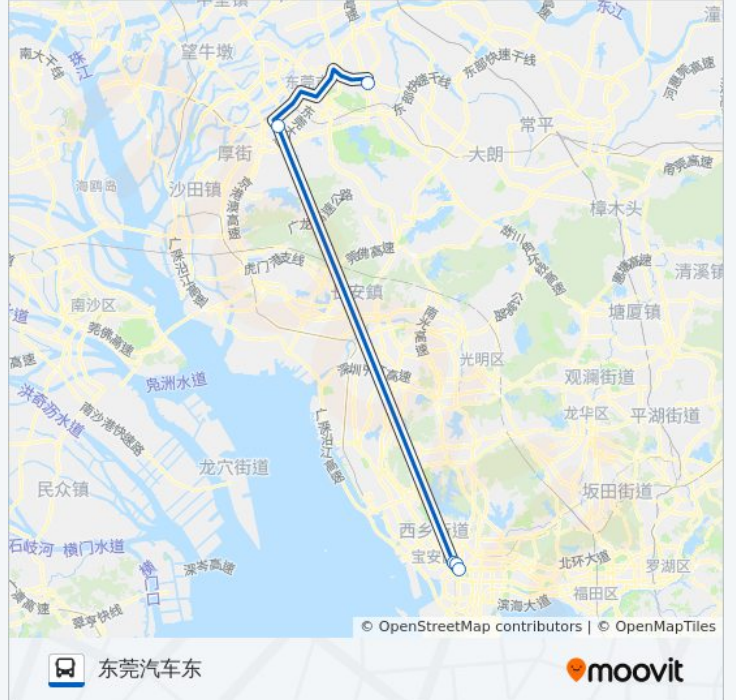

[查看时间表](#)

南头检查站(关外)

宝安万佳

宝安区交通局

南城汽车站

东莞汽车东站

公交长28路的时间表

往东莞汽车东方向的时间表

星期一	06:50 - 20:00
星期二	06:50 - 20:00
星期三	06:50 - 20:00
星期四	06:50 - 20:00
星期五	06:50 - 20:00
星期六	06:50 - 20:00
星期日	06:50 - 20:00

公交长28路的信息

方向: 东莞汽车东

站点数量: 5

行车时间: 60 分

途经站点:

方向: 宝安汽车

49 站

[查看时间表](#)

- 东莞总站
- 共联路口
- 万道路口
- 坝新路口
- 莞太路口
- 宏图路口
- 诺基亚
- 南城汽车站
- 南城车站南
- 家居装饰城
- 康华医院北
- 新桥高速路口
- 新桥汽配城
- 长丰酒店
- 新桥派出所
- 蚌岗
- 上寮
- 上寮市场

公交长28路的时间表

往宝安汽车方向的时间表

星期一	06:25 - 19:00
星期二	06:25 - 19:00
星期三	06:25 - 19:00
星期四	06:25 - 19:00
星期五	06:25 - 19:00
星期六	06:25 - 19:00
星期日	06:25 - 19:00

公交长28路的信息

方向: 宝安汽车

站点数量: 49

行车时间: 112 分

途经站点:

沙井电子城

沙井南路口

凤凰客运站