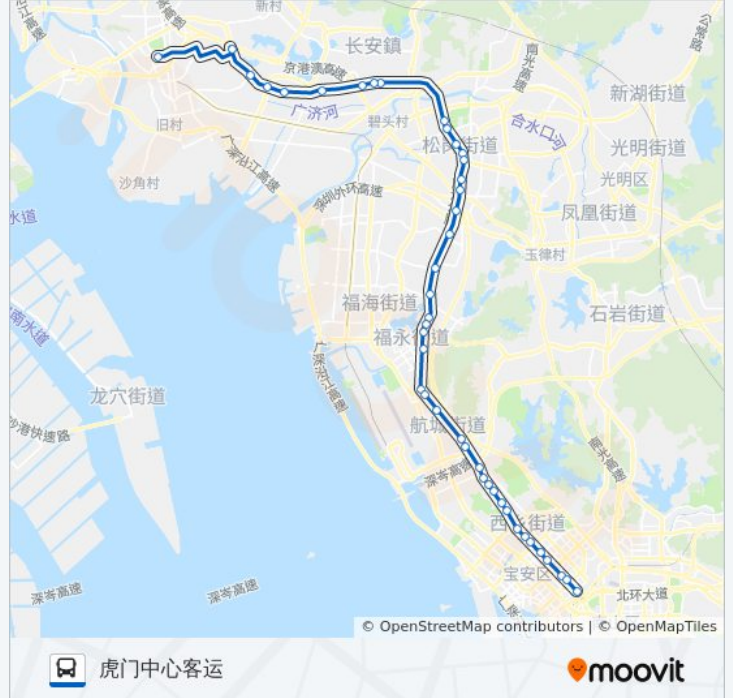

长安北站

沙头时代广场

上沙

夏岗路口

厦边

虎威加油站

虎门中心客运站

你可以在moovitapp.com下载公交长58路的PDF时间表和线路图。使用[Moovit应用程序](#)查询东莞的实时公交、列车时刻表以及公共交通出行指南。