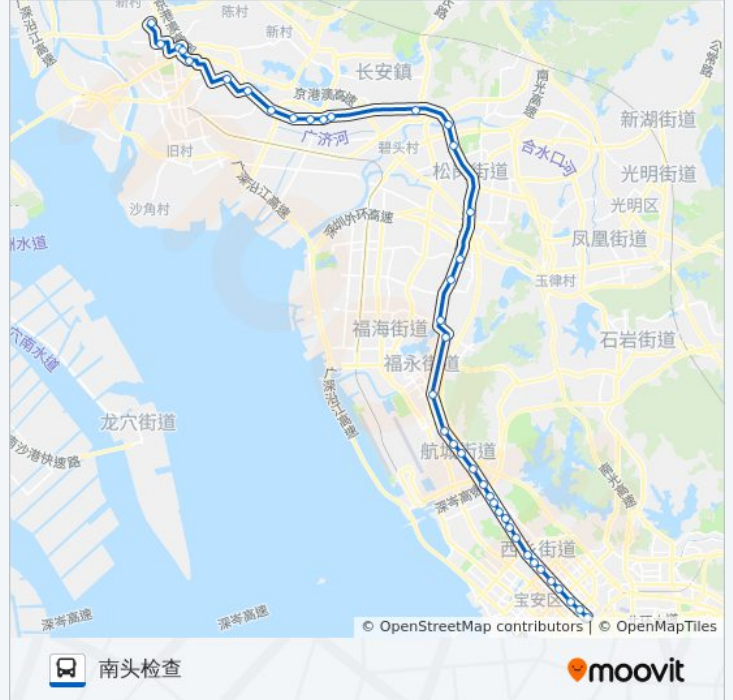

农批市场2

西乡立交

流塘路口

西乡路口

上川路口

裕安路口

宝安区交通局

宝安万佳

南头检查站

方向: 虎门中心客运

43 站

[查看时间表](#)

南头检查站(关外)

宝安万佳

宝安区交通局

裕安路口