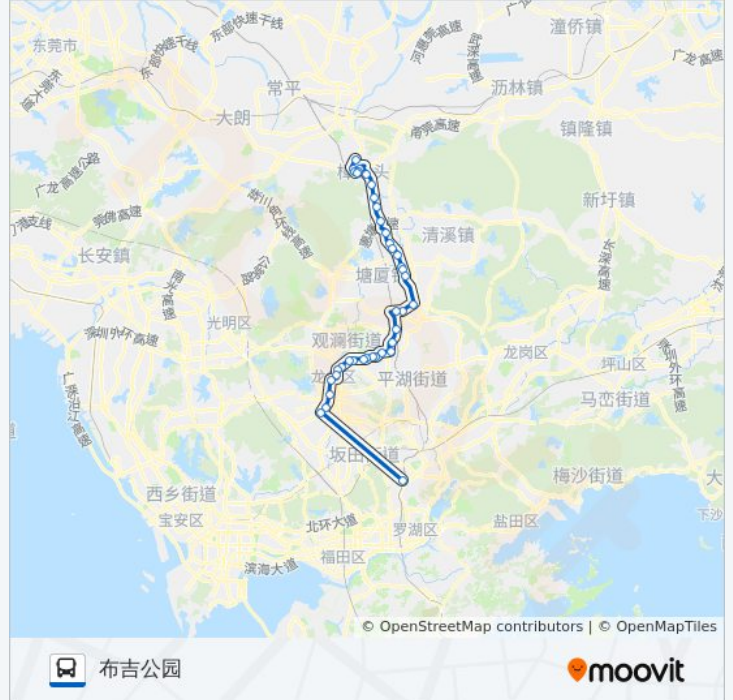

往布吉公园方向的时间表

星期一	06:00 - 21:00
星期二	06:00 - 21:00
星期三	06:00 - 21:00
星期四	06:00 - 21:00
星期五	06:00 - 21:00
星期六	06:00 - 21:00
星期日	06:00 - 21:00

公交长68路的信息

方向: 布吉公园

站点数量: 39

行车时间: 85 分

途经站点:

- 新高商场
- 宇阳科技公司
- 天堂围市场
- 牛湖收费站
- 牛湖村
- 高尔夫球场
- 观光路口
- 观澜汽车站
- 岗头村
- 观澜国惠康
- 澜人民医院
- 观澜二小
- 观澜第四工业区
- 竹村
- 清湖市场
- 龙华汽车站
- 布吉公园

方向: 樟木头汽车

39 站
[查看时间表](#)

- 布吉公园
- 龙华汽车站
- 清湖市场
- 竹村
- 观澜第四工业区
- 观澜二中
- 观澜人民医院
- 观澜中心小学
- 岗头村
- 观澜汽车站
- 高尔夫球场
- 高尔夫球场

公交长68路的时间表

往樟木头汽车方向的时间表

星期一	07:00 - 20:00
星期二	07:00 - 20:00
星期三	07:00 - 20:00
星期四	07:00 - 20:00
星期五	07:00 - 20:00
星期六	07:00 - 20:00
星期日	07:00 - 20:00

公交长68路的信息

方向: 樟木头汽车
 站点数量: 39
 行车时间: 89 分
 途经站点:

- 牛湖村
- 牛湖农贸市场
- 牛湖村
- 天堂围市场
- 新高商场
- 凤岗海关
- 清溪路口
- 竹尾田
- 桥陇
- 凤凰岗东莞
- 金湖
- 石潭布派出所
- 美时家具厂
- 缤纷时代广场
- 水电三局
- 莲湖村牌坊
- 林村南
- 林村
- 樟洋社区
- 荔景山庄
- 景城
- 樟洋
- 樟木头电子城
- 荔景山庄
- 樟木头火车站
- 景城
- 樟木头汽车站