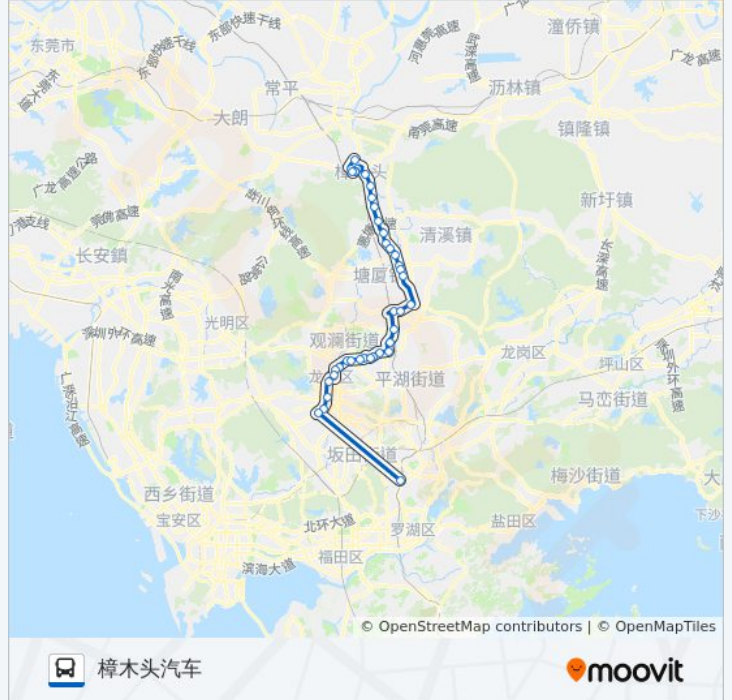

方向: 樟木头汽车

39 站
[查看时间表](#)

- 布吉公园
- 龙华汽车站
- 清湖市场
- 竹村
- 观澜第四工业区
- 观澜二中
- 观澜人民医院
- 观澜中心小学
- 岗头村
- 观澜汽车站
- 高尔夫球场
- 高尔夫球场

公交长68路的时间表

往樟木头汽车方向的时间表

星期一	07:00 - 20:00
星期二	07:00 - 20:00
星期三	07:00 - 20:00
星期四	07:00 - 20:00
星期五	07:00 - 20:00
星期六	07:00 - 20:00
星期日	07:00 - 20:00

公交长68路的信息

方向: 樟木头汽车
 站点数量: 39
 行车时间: 89 分
 途经站点:

- 牛湖村
- 牛湖农贸市场
- 牛湖村
- 天堂围市场
- 新高商场
- 凤岗海关
- 清溪路口
- 竹尾田
- 桥陇
- 凤凰岗东莞
- 金湖
- 石潭布派出所
- 美时家具厂
- 缤纷时代广场
- 水电三局
- 莲湖村牌坊
- 林村南
- 林村
- 樟洋社区
- 荔景山庄
- 景城
- 樟洋
- 樟木头电子城
- 荔景山庄
- 樟木头火车站
- 景城
- 樟木头汽车站