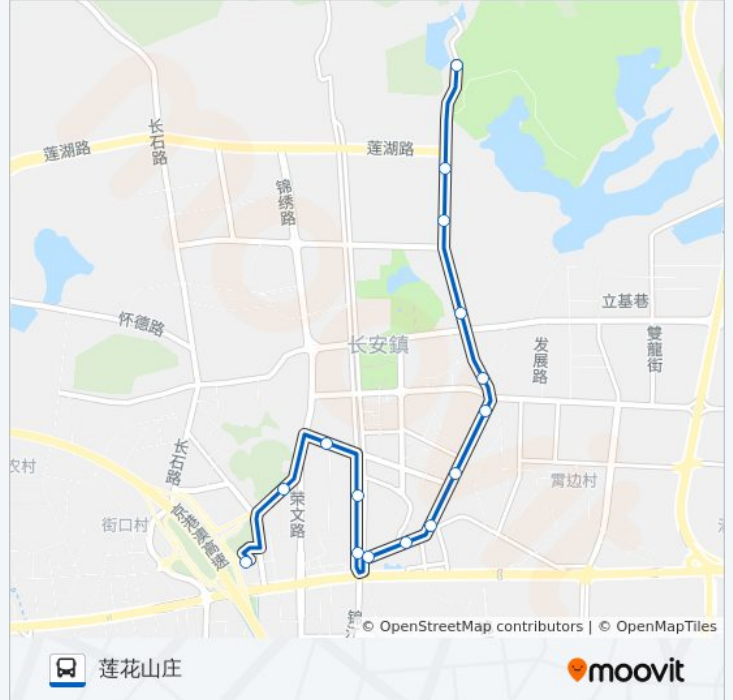

[查看时间表](#)

长安北站
石角头山
锦厦新村北门
长安医院
万科广场东
长青商业广场南
文化中心
海盈商务大厦
星港城
莲城酒店
城中四季
莲花广场
咸西莲花村
莲花别墅
莲花山庄

公交长安3路的时间表

往莲花山庄方向的时间表

星期一	06:00 - 22:30
星期二	06:00 - 22:30
星期三	06:00 - 22:30
星期四	06:00 - 22:30
星期五	06:00 - 22:30
星期六	06:00 - 22:30
星期日	06:00 - 22:30

公交长安3路的信息

方向: 莲花山庄

站点数量: 15

行车时间: 18 分

途经站点:

方向: 长安北

16 站

[查看时间表](#)

- 莲花山庄
- 机电工程学院东
- 咸西莲花苑
- 咸西莲花村正门
- 翠山花园
- 客天下
- 莲城酒店
- 长安中学正门
- 文化中心
- 长青商业广场南
- 万科广场东
- 长安医院
- 莲花苑南门
- 钻利花园
- 石角头山
- 长安汽车北站

公交长安3路的时间表

往长安北方向的时间表

星期一	06:00 - 22:30
星期二	06:00 - 22:30
星期三	06:00 - 22:30
星期四	06:00 - 22:30
星期五	06:00 - 22:30
星期六	06:00 - 22:30
星期日	06:00 - 22:30

公交长安3路的信息

方向: 长安北

站点数量: 16

行车时间: 18 分

途经站点:

你可以在moovitapp.com下载公交长安3路的PDF时间表和线路图。使用[Moovit应用程序](#)查询东莞的实时公交、列车时刻表以及公共交通出行指南。

[关于Moovit](#) · [MaaS解决方案](#) · [城市列表](#) · [Moovit社区](#)

© 2024 Moovit - 保留所有权利