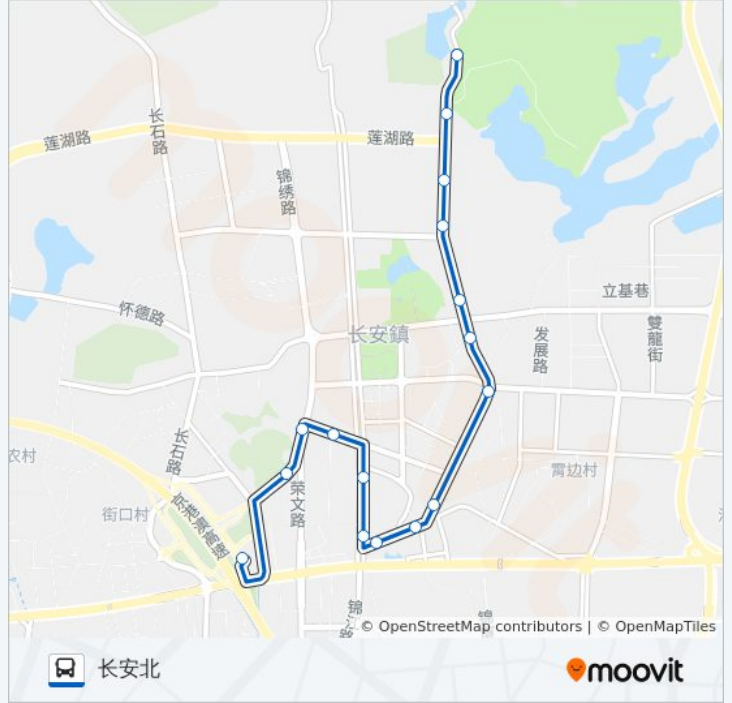

[查看时间表](#)

长安北站
石角头山
锦厦新村北门
长安医院
万科广场东
长青商业广场南
文化中心
海盈商务大厦
星港城
莲城酒店
城中四季
莲花广场
咸西莲花村
莲花别墅
莲花山庄

公交长安3路的时间表

往莲花山庄方向的时间表

星期一	06:00 - 22:30
星期二	06:00 - 22:30
星期三	06:00 - 22:30
星期四	06:00 - 22:30
星期五	06:00 - 22:30
星期六	06:00 - 22:30
星期日	06:00 - 22:30

公交长安3路的信息

方向: 莲花山庄

站点数量: 15

行车时间: 18 分

途经站点:

方向: 长安北

16 站

[查看时间表](#)

- 莲花山庄
- 机电工程学院东
- 咸西莲花苑
- 咸西莲花村正门
- 翠山花园
- 客天下
- 莲城酒店
- 长安中学正门
- 文化中心
- 长青商业广场南
- 万科广场东
- 长安医院
- 莲花苑南门
- 钻利花园
- 石角头山
- 长安汽车北站

公交长安3路的时间表

往长安北方向的时间表

星期一	06:00 - 22:30
星期二	06:00 - 22:30
星期三	06:00 - 22:30
星期四	06:00 - 22:30
星期五	06:00 - 22:30
星期六	06:00 - 22:30
星期日	06:00 - 22:30

公交长安3路的信息

方向: 长安北

站点数量: 16

行车时间: 18 分

途经站点:

你可以在moovitapp.com下载公交长安3路的PDF时间表和线路图。使用[Moovit应用程序](#)查询东莞的实时公交、列车时刻表以及公共交通出行指南。

[关于Moovit](#) · [MaaS解决方案](#) · [城市列表](#) · [Moovit社区](#)

© 2024 Moovit - 保留所有权利