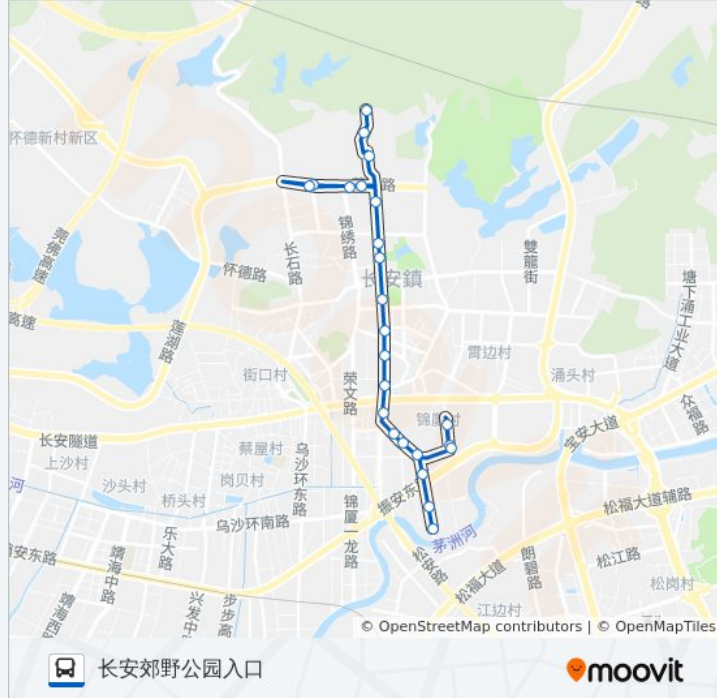

长安体育公园东门

加多宝公司东门

镇政府西门

地王广场东

莲花住宅区

长安医院

万科广场东

八方连锁酒店

莲花住宅区

长安广场西

镇政府西门

加多宝公司东门

长安体育公园东门

锦厦农民公寓南门

公交长安4路的时间表

往长安郊野公园入口方向的时间表

星期一	06:30 - 22:30
星期二	06:30 - 22:30
星期三	06:30 - 22:30
星期四	06:30 - 22:30
星期五	06:30 - 22:30
星期六	06:30 - 22:30
星期日	06:30 - 22:30

公交长安4路的信息

方向: 长安郊野公园入口

站点数量: 24

行车时间: 27 分

途经站点:

长安实验小学

富山居北门

体育公园北门

长安实验中学西门

锦厦农民公寓东门

长安郊野公园入口

你可以在moovitapp.com下载公交长安4路的PDF时间表和线路图。使用 [Moovit应用程序](#) 查询东莞的实时公交、列车时刻表以及公共交通出行指南。

[关于Moovit](#) · [MaaS解决方案](#) · [城市列表](#) · [Moovit社区](#)

© 2023 Moovit - 版权所有

查看实时到站时间