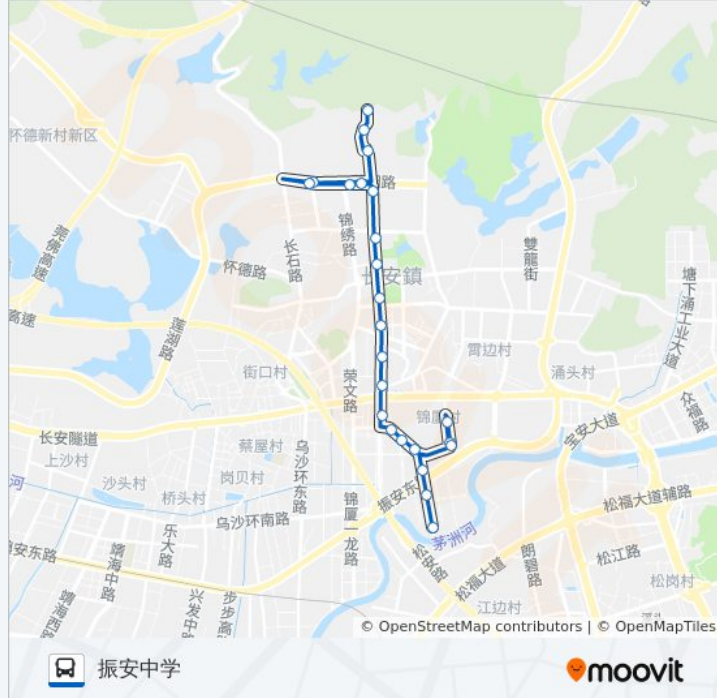

[查看时间表](#)

长安郊野公园入口

锦厦农民公寓东门

长安实验中学西门

锦厦农民公寓南门

长安实验小学

富山居北门

体育公园北门

长安体育公园东门

加多宝公司东门

镇政府西门

地王广场东

莲花住宅区

长安医院

万科广场东

八方连锁酒店

往振安中学方向的时间表

星期一	06:30 - 22:30
星期二	06:30 - 22:30
星期三	06:30 - 22:30
星期四	06:30 - 22:30
星期五	06:30 - 22:30
星期六	06:30 - 22:30
星期日	06:30 - 22:30

公交长安4路的信息

方向: 振安中学

站点数量: 24

行车时间: 27 分

途经站点:

摩威大厦

振安中学

方向: 长安郊野公园入口

24 站

[查看时间表](#)

振安中学

摩威大厦

锦厦陶瓷市场

聚德楼