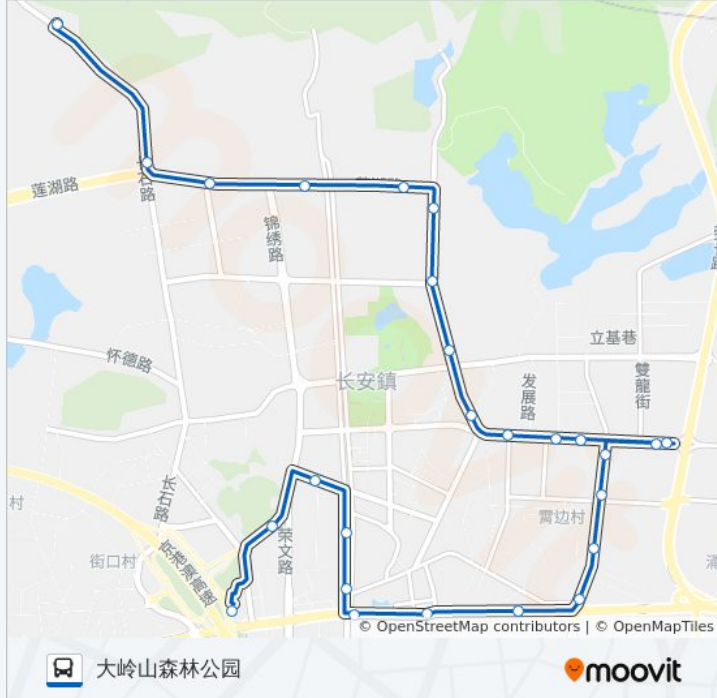

## 公交长安5路的时间表

往大岭山森林公园方向的时间表

星期一	06:30 - 22:30
星期二	06:30 - 22:30
星期三	06:30 - 22:30
星期四	06:30 - 22:30
星期五	06:30 - 22:30
星期六	06:30 - 22:30
星期日	06:30 - 22:30

## 公交长安5路的信息

方向: 大岭山森林公园

站点数量: 26

行车时间: 32 分

途经站点:

锦厦农民公寓南门

长安实验小学

信龙

### 方向: 长安北

25 站

[查看时间表](#)

大岭山森林公园

信龙

富山居北门

体育公园北门

实验中学路口

### 公交长安5路的信息

方向: 长安北

站点数量: 25

行车时间: 29 分

途经站点:

锦厦小学

万科广场东

长安医院