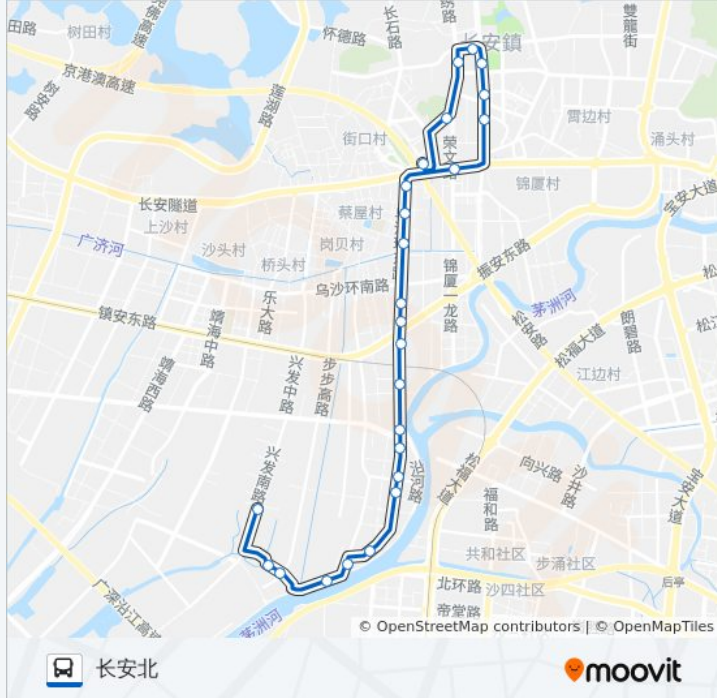

公交长安6路的信息

方向: 日华厂

站点数量: 29

行车时间: 35 分

途经站点:

民成工业污水处理中心

旺宏科技有限公司

利源石油

时富五金广场北

公交长安6路的时间表

往长安北方向的时间表

星期一	06:30 - 22:30
星期二	06:30 - 22:30
星期三	06:30 - 22:30
星期四	06:30 - 22:30
星期五	06:30 - 22:30
星期六	06:30 - 22:30
星期日	06:30 - 22:30

公交长安6路的信息

方向: 长安北

站点数量: 25

行车时间: 34 分

途经站点:

长安医院

莲花住宅区

长安广场西

柏宁酒店南

桃李花园

石角头山

长安北站

你可以在moovitapp.com下载公交长安6路的PDF时间表和线路图。使用[Moovit应用程序](#)查询东莞的实时公交、列车时刻表以及公共交通出行指南。

[关于Moovit](#) · [MaaS解决方案](#) · [城市列表](#) · [Moovit社区](#)

© 2023 Moovit - 版权所有

查看实时到站时间