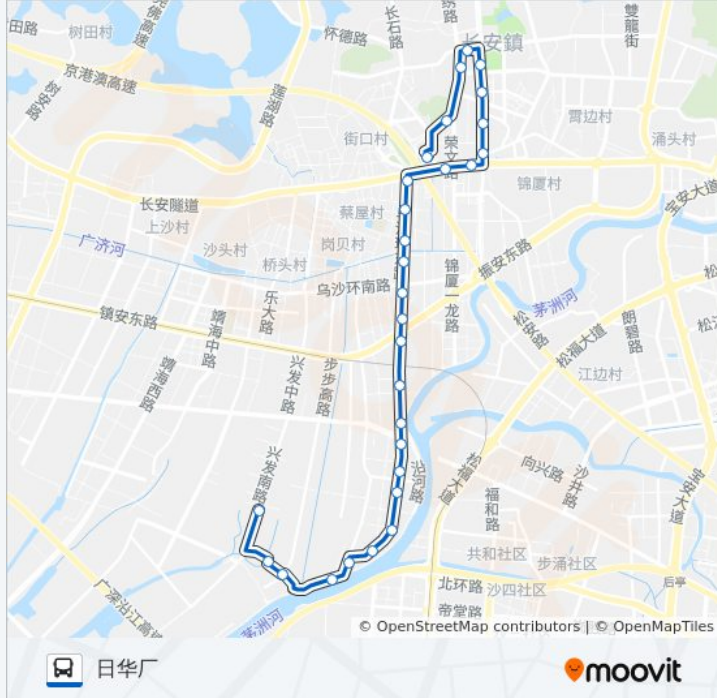

[查看时间表](#)

长安北站
石角头山
地王广场西门
地王广场北
地王广场东
莲花住宅区
长安医院
万科广场东
长安酒店
长安北站
时富五金广场西
蔡屋牌楼
乌沙居委会
社卫中心站
百年东华家具
大润发东
东莞万利信
豪丰科技园
库柏厂
食品厂
鸿威模具厂
新民市场

公交长安6路的时间表

往日华厂方向的时间表

星期一	06:30 - 22:30
星期二	06:30 - 22:30
星期三	06:30 - 22:30
星期四	06:30 - 22:30
星期五	06:30 - 22:30
星期六	06:30 - 22:30
星期日	06:30 - 22:30

公交长安6路的信息

方向: 日华厂

站点数量: 29

行车时间: 35 分

途经站点:

民成工业污水处理中心

旺宏科技有限公司

利源石油

新民二村路口

天顺祥大厦

新民三村球场

日华厂

方向: 长安北

25 站

[查看时间表](#)

日华厂

途经站点:

长安医院

莲花住宅区

长安广场西

柏宁酒店南

桃李花园

石角头山

长安北站