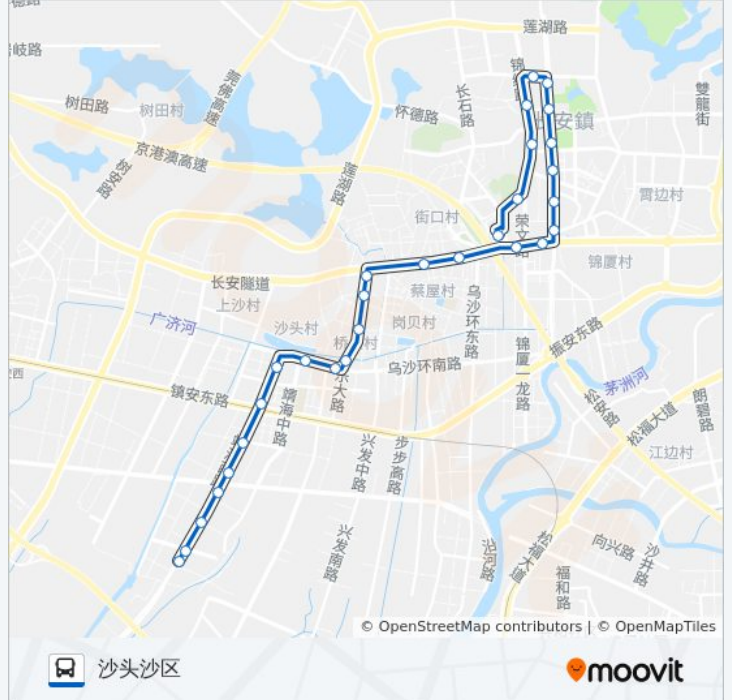

沙头综合市场

沙头门诊部

嘉柏酒店

新区办公室

胜百吉鞋厂

博嘉厂

沙头沙区

方向: 长安北

28 站

[查看时间表](#)

沙头沙区

博嘉厂

胜百吉鞋厂

新区办公室

启龙鞋厂

沙头门诊部

沙头综合市场

沙头中坊二期西门

沙头东坊北门

丰润购物广场

益硕皮具厂

富得利

塘龙街口

时代广场南

时代广场

蔡屋第一工业区

时富五金广场北

万科广场东

公交长安9路的时间表

往长安北方向的时间表

星期一	06:30 - 22:30
星期二	06:30 - 22:30
星期三	06:30 - 22:30
星期四	06:30 - 22:30
星期五	06:30 - 22:30
星期六	06:30 - 22:30
星期日	06:30 - 22:30

公交长安9路的信息

方向: 长安北

站点数量: 28

行车时间: 36 分

途经站点: