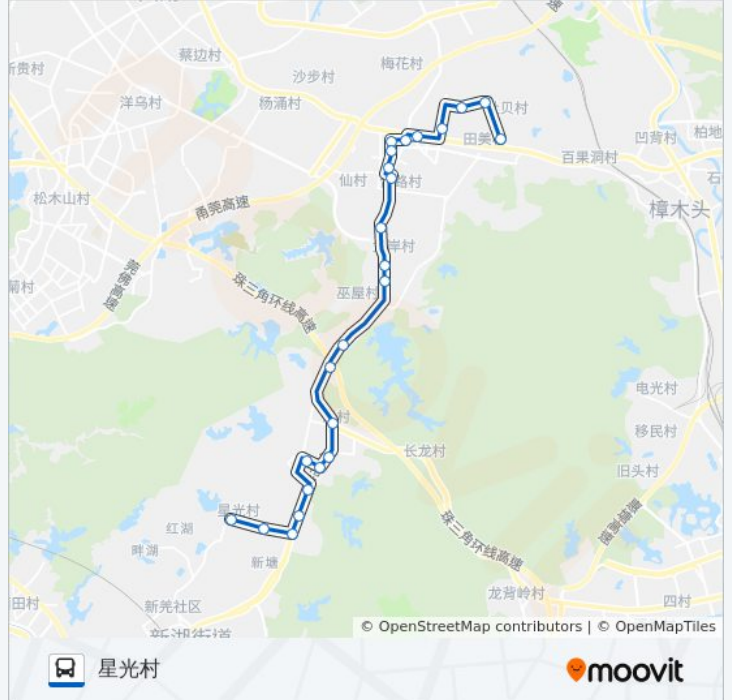

### 公交黄江1路的信息

方向: 星光村

站点数量: 24

行车时间: 42 分

途经站点:

田心市场  
旧村路口  
大山村  
星光路口  
永茂厂  
星光村

你可以在moovitapp.com下载公交黄江1路的PDF时间表和线路图。使用 [Moovit应用程序](#) 查询东莞的实时公交、列车时刻表以及公共交通出行指南。

[关于Moovit](#) · [MaaS解决方案](#) · [城市列表](#) · [Moovit社区](#)

© 2024 Moovit - 保留所有权利