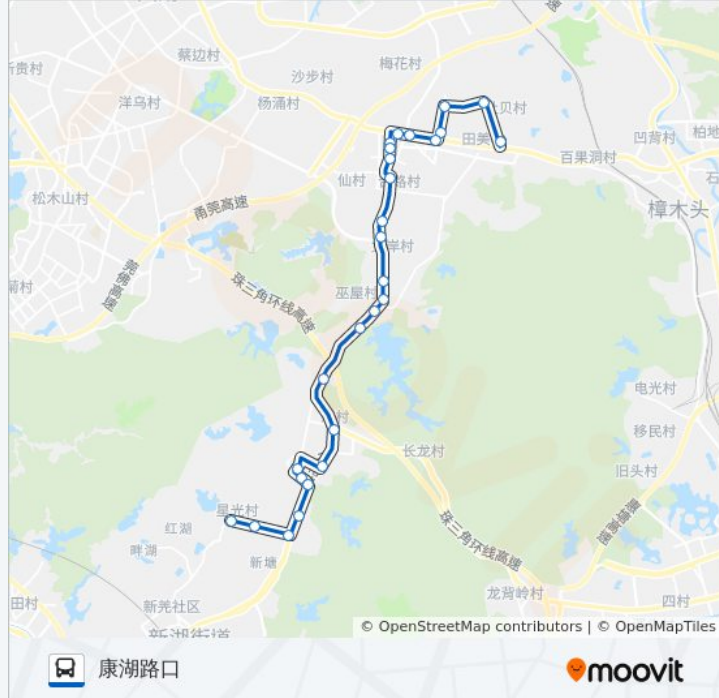

锦绣花园

富康花园

田美工业区

田美北区

康湖路口

方向: 星光村

24 站

[查看时间表](#)

康湖路口

田美社区

田美工业区

富康花园

黄江广场

黄江广场

黄江医院

江海城市场

袁屋围村

合路村

138工业区

北岸南

黄江村市场

黄江碧桂园

收费站

龙见田加油

龙见田村

田心路口

公交黄江1路的时间表

往星光村方向的时间表

星期一	06:00 - 21:30
星期二	06:00 - 21:30
星期三	06:00 - 21:30
星期四	06:00 - 21:30
星期五	06:00 - 21:30
星期六	06:00 - 21:30
星期日	06:00 - 21:30

公交黄江1路的信息

方向: 星光村

站点数量: 24

行车时间: 42 分

途经站点: