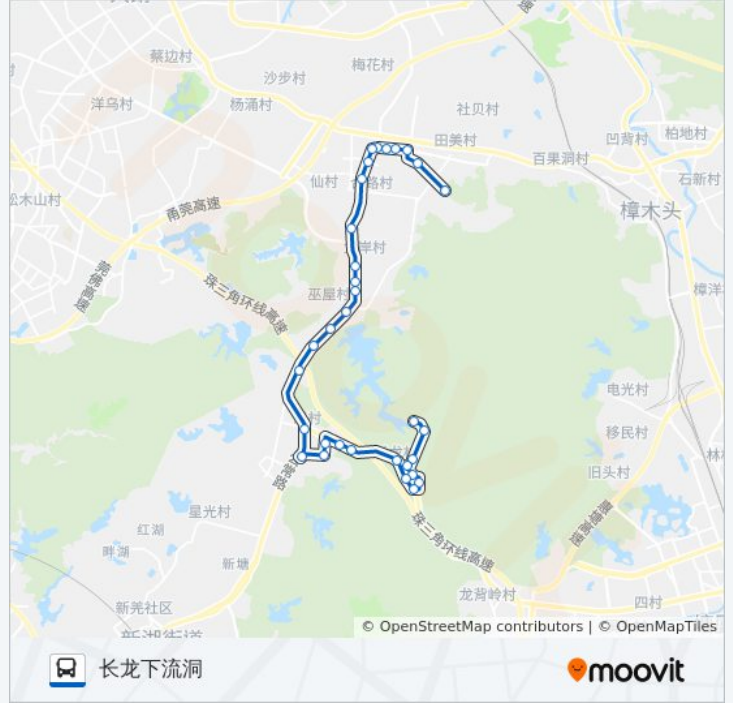

### 公交黄江2路的信息

方向: 长龙下流洞

站点数量: 32

行车时间: 46 分

途经站点:

公常路  
龙见田路  
马山路  
莱钢厂  
大屏障森林公园  
长龙路口  
清龙路  
竹山街  
长新街  
长龙小学  
竹山吓  
长龙村委会  
上流洞  
长龙下流洞

你可以在moovitapp.com下载公交黄江2路的PDF时间表和线路图。使用[Moovit应用程序](#)查询东莞的实时公交、列车时刻表以及公共交通出行指南。