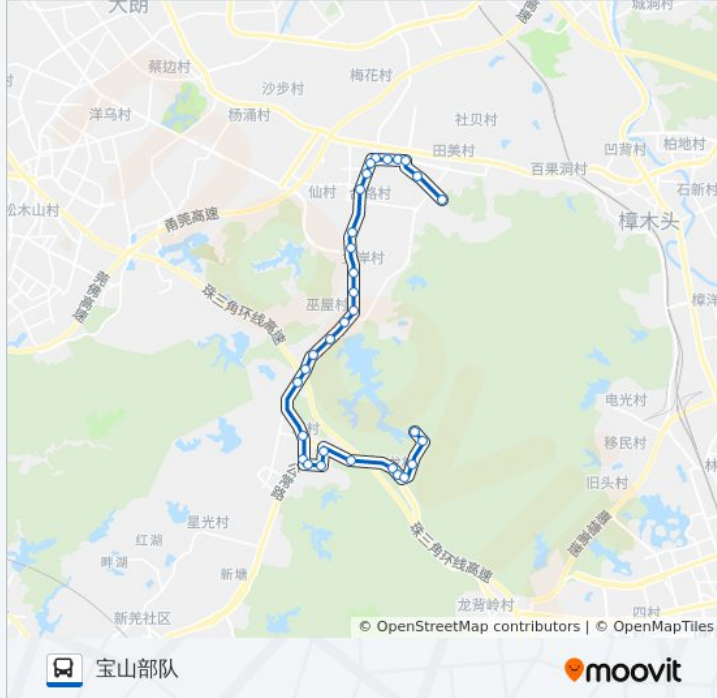

## 公交黄江2路的信息

方向: 宝山部队

站点数量: 31

行车时间: 44 分

途经站点:

合路村

江海城市市场

嘉荣商场

黄江假日酒店

嘉荣商场

黄江人民公园

黄江电信局

鸡啼岗村广场

宝山部队

### 方向: 长龙下流洞

32 站

[查看时间表](#)

宝山部队

鸡啼岗村广场

黄江电信局

黄江人民公园

黄江中学路口