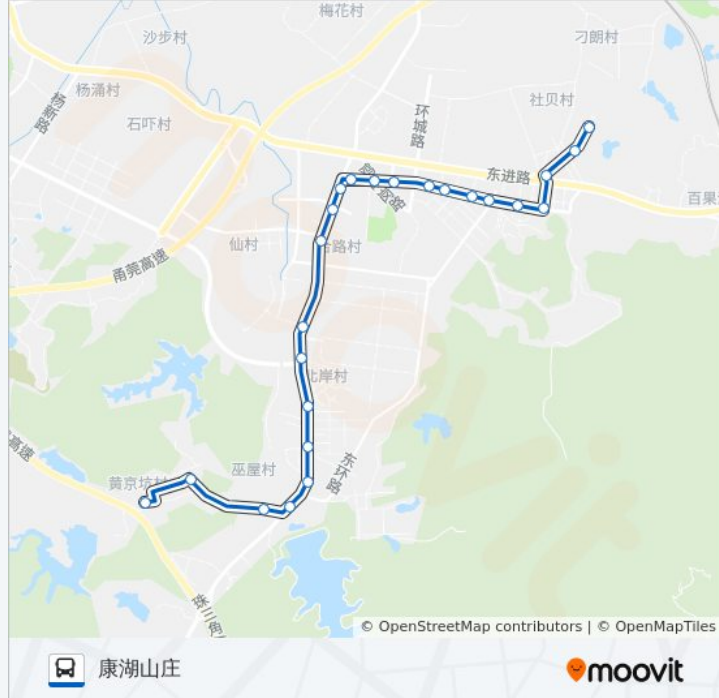

[查看时间表](#)

黄京坑村委会
黄京坑路
华南塑胶城(黄京坑路)
黄京坑路口
黄江村
北岸北
北岸南
北岸北
138工业区
合路村
江海城市场
嘉荣商场
黄江假日酒店
嘉荣商场
黄江人民公园
黄江电信分局
黄江地税
华盈商场
东环路口
宝湖山庄
泰园酒店
社贝村

公交黄江3路的时间表

往康湖山庄方向的时间表

| | |
|-----|---------------|
| 星期一 | 06:00 - 21:30 |
| 星期二 | 06:00 - 21:30 |
| 星期三 | 06:00 - 21:30 |
| 星期四 | 06:00 - 21:30 |
| 星期五 | 06:00 - 21:30 |
| 星期六 | 06:00 - 21:30 |
| 星期日 | 06:00 - 21:30 |

公交黄江3路的信息

方向: 康湖山庄

站点数量: 24

行车时间: 32 分

途经站点:

康湖路

康湖山庄

方向: 黄京坑村委会

24 站

[查看时间表](#)

康湖山庄

康湖路

社贝村

泰园酒店

宝湖山庄

东环路口

公交黄江3路的信息

方向: 黄京坑村委会

站点数量: 24

行车时间: 30 分

途经站点:

黄江村市场

黄牛埔 (黄江村)

黄京坑路口