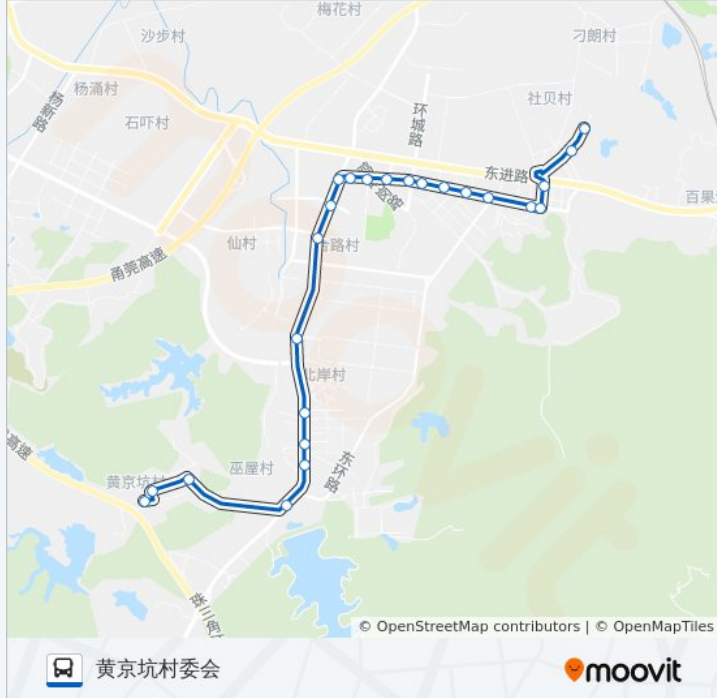

黄江村市场

黄牛埔 (黄江村)

黄京坑路口

黄京坑路

百成一路

黄京坑村委会

你可以在moovitapp.com下载公交黄江3路的PDF时间表和线路图。使用[Moovit应用程序](#)查询东莞的实时公交、列车时刻表以及公共交通出行指南。

[关于Moovit](#) · [MaaS解决方案](#) · [城市列表](#) · [Moovit社区](#)

© 2023 Moovit - 版权所有

查看实时到站时间