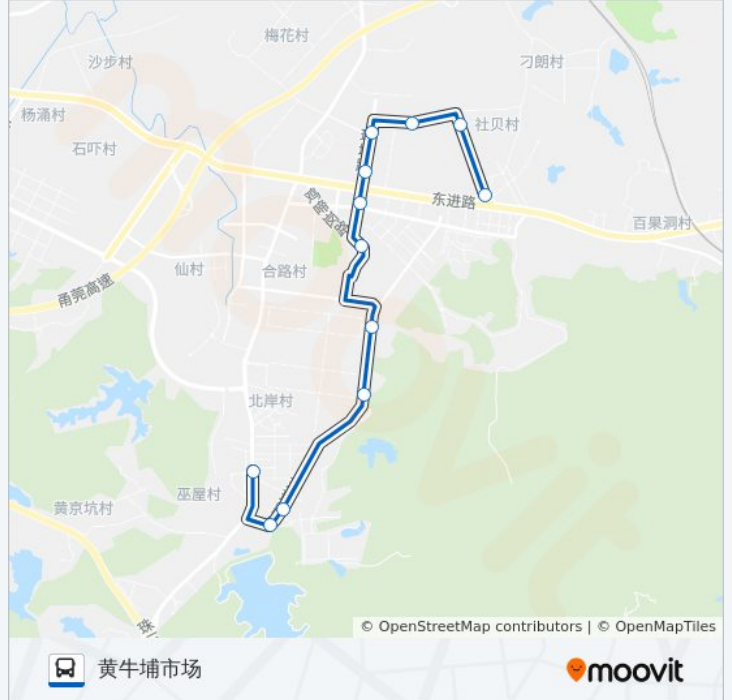

公交黄江4路的信息

方向: 田美北区

站点数量: 12

行车时间: 22 分

途经站点:

方向: 黄牛埔市场

12 站

[查看时间表](#)

- 田美北区
- 田美工业区
- 田美社区
- 金士柏
- 富康花园
- 电信局
- 鸡啼岗村
- 裕元工业区后门
- 北岸工业区
- 实验小学
- 汽训部队
- 北岸北

公交黄江4路的时间表

往黄牛埔市场方向的时间表

星期一	06:30 - 19:00
星期二	06:30 - 19:00
星期三	06:30 - 19:00
星期四	06:30 - 19:00
星期五	06:30 - 19:00
星期六	06:30 - 19:00
星期日	06:30 - 19:00

公交黄江4路的信息

方向: 黄牛埔市场

站点数量: 12

行车时间: 22 分

途经站点:

你可以在moovitapp.com下载公交黄江4路的PDF时间表和线路图。使用[Moovit应用程序](#)查询东莞的实时公交、列车时刻表以及公共交通出行指南。

[关于Moovit](#) · [MaaS解决方案](#) · [城市列表](#) · [Moovit社区](#)

© 2024 Moovit - 保留所有权利

查看实时到站时间