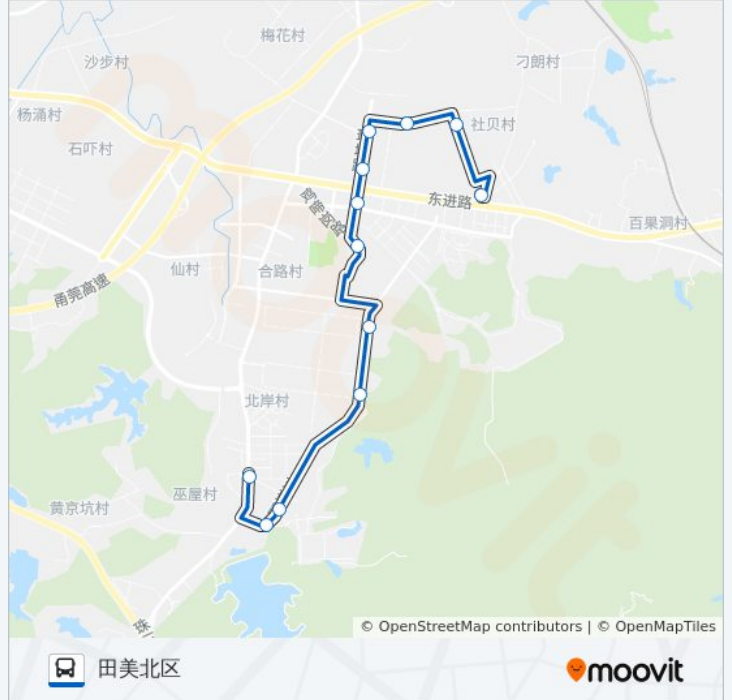

黄江4路

田美北区

下载App

公交黄江4((田美北区))共有2条行车路线。工作日的服务时间为：

(1) 田美北区: 06:30 - 19:00(2) 黄牛埔市场: 06:30 - 19:00

使用Moovit找到公交黄江4路离你最近的站点，以及公交黄江4路下车车的到站时间。

方向: 田美北区

12站

[查看时间表](#)

黄牛埔市场
汽训部队
实验小学
北岸工业区
裕元工业区后门
鸡啼岗村
电信局
富康花园
金士柏
田美社区
田美工业区
田美北区

公交黄江4路的时间表

往田美北区方向的时间表

星期一	06:30 - 19:00
星期二	06:30 - 19:00
星期三	06:30 - 19:00
星期四	06:30 - 19:00
星期五	06:30 - 19:00
星期六	06:30 - 19:00
星期日	06:30 - 19:00

公交黄江4路的信息

方向: 田美北区

站点数量: 12

行车时间: 22 分

途经站点:

方向: 黄牛埔市场

12 站

[查看时间表](#)

公交黄江4路的信息

方向: 黄牛埔市场

站点数量: 12

行车时间: 22 分

途经站点:

你可以在moovitapp.com下载公交黄江4路的PDF时间表和线路图。使用[Moovit应用程序](#)查询东莞的实时公交、列车时刻表以及公共交通出行指南。

[关于Moovit](#) · [MaaS解决方案](#) · [城市列表](#) · [Moovit社区](#)

© 2024 Moovit - 保留所有权利