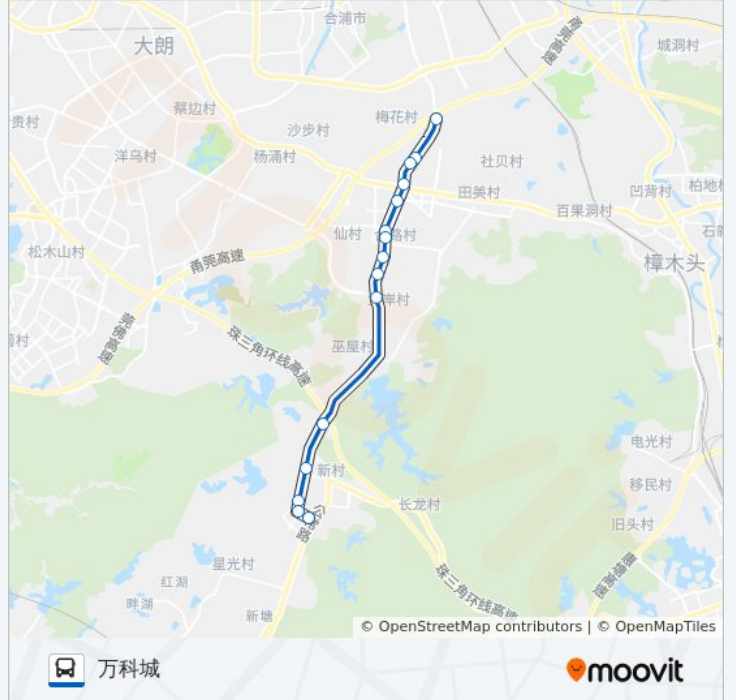

方向: 旧村黄金工业城

12 站

[查看时间表](#)

胜前岗
黄江广场
嘉荣商场
袁屋围村
合路村
黄江交警大队
北岸
黄牛埔 (黄江村)
收费站
先豪厂
田心市场
旧村黄金工业城

公交黄江6路的时间表

往旧村黄金工业城方向的时间表

星期一	06:00 - 21:20
星期二	06:00 - 21:20
星期三	06:00 - 21:20
星期四	06:00 - 21:20
星期五	06:00 - 21:20
星期六	06:00 - 21:20
星期日	06:00 - 21:20

公交黄江6路的信息

方向: 旧村黄金工业城

站点数量: 12

行车时间: 20 分

途经站点: