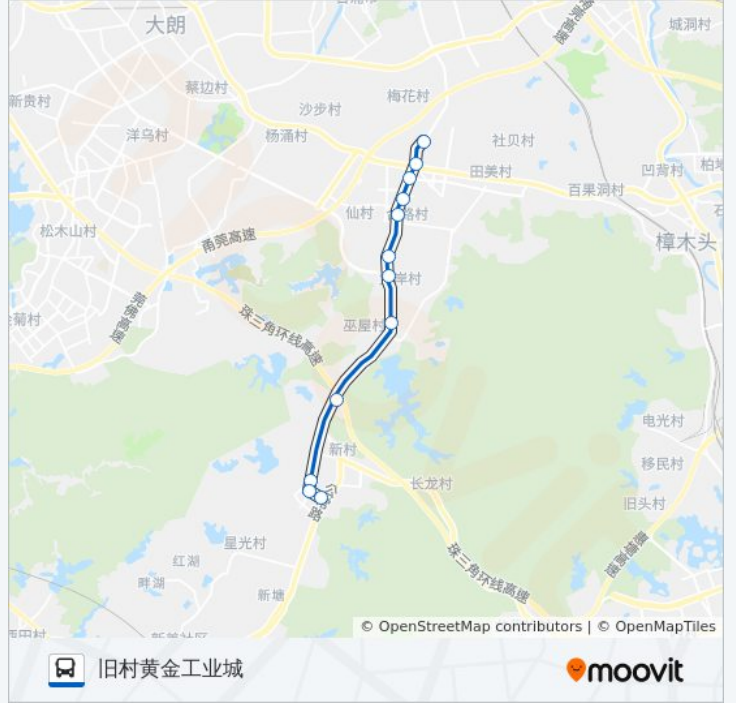

黄江6路

万科城

下载App

公交黄江6((万科城))共有2条行车路线。工作日的服务时间为：

(1) 万科城: 06:00 - 21:20(2) 旧村黄金工业城: 06:00 - 21:20

使用Moovit找到公交黄江6路离你最近的站点，以及公交黄江6路下车班的到站时间。

方向: 万科城

15 站

公交黄江6路的时间表

往万科城方向的时间表

| | |
|-----|---------------|
| 星期一 | 06:00 - 21:20 |
| 星期二 | 06:00 - 21:20 |
| 星期三 | 06:00 - 21:20 |
| 星期四 | 06:00 - 21:20 |
| 星期五 | 06:00 - 21:20 |
| 星期六 | 06:00 - 21:20 |
| 星期日 | 06:00 - 21:20 |

公交黄江6路的信息**方向:** 万科城**站点数量:** 15**行车时间:** 26 分**途经站点:**

方向: 旧村黄金工业城

12 站

[查看时间表](#)

胜前岗
 黄江广场
 嘉荣商场
 袁屋围村
 合路村
 黄江交警大队
 北岸
 黄牛埔 (黄江村)
 收费站
 先豪厂
 田心市场
 旧村黄金工业城

公交黄江6路的时间表

往旧村黄金工业城方向的时间表

| | |
|-----|---------------|
| 星期一 | 06:00 - 21:20 |
| 星期二 | 06:00 - 21:20 |
| 星期三 | 06:00 - 21:20 |
| 星期四 | 06:00 - 21:20 |
| 星期五 | 06:00 - 21:20 |
| 星期六 | 06:00 - 21:20 |
| 星期日 | 06:00 - 21:20 |

公交黄江6路的信息

方向: 旧村黄金工业城

站点数量: 12

行车时间: 20 分

途经站点:

你可以在moovitapp.com下载公交黄江6路的PDF时间表和线路图。使用[Moovit应用程序](#)查询东莞的实时公交、列车时刻表以及公共交通出行指南。

[关于Moovit](#) · [MaaS解决方案](#) · [城市列表](#) · [Moovit社区](#)

© 2024 Moovit - 保留所有权利