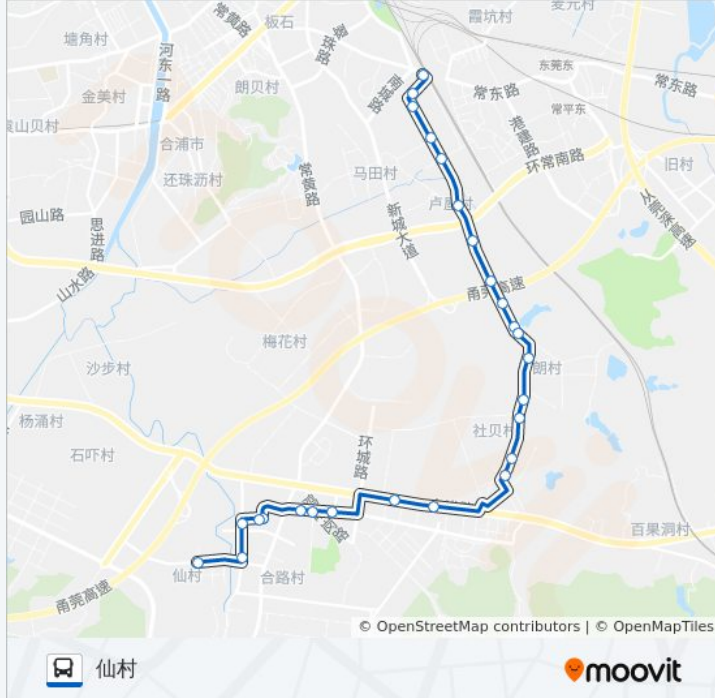

黄江8路

仙村

[以网页模式查看](#)

公交黄江8((仙村))共有2条行车路线。工作日的服务时间为：

(1) 仙村: 06:00 - 21:40(2) 黄水职中: 06:30 - 21:40

使用Moovit找到公交黄江8路离你最近的站点，以及公交黄江8路下车车的到站时间。

方向: 仙村

26 站

[查看时间表](#)

黄水职中
美富厂
高宝科技城
大根光公司
三彬厂
卢屋村委
耀得灯饰厂
荔科技园村
美华玩具厂
卢屋村
刁朗村
刁朗村综合市场
康湖路口
康湖小学
康湖山庄
康湖市场
田美
板湖
黄江人民公园
黄江中学路口
黄江假日酒店
江海城市场

公交黄江8路的时间表

往仙村方向的时间表

星期一	06:00 - 21:40
星期二	06:00 - 21:40
星期三	06:00 - 21:40
星期四	06:00 - 21:40
星期五	06:00 - 21:40
星期六	06:00 - 21:40
星期日	06:00 - 21:40

公交黄江8路的信息**方向:** 仙村**站点数量:** 26**行车时间:** 32 分**途经站点:**

大家乐广场

江海城汽车站

翠亨豪园

仙村

方向: 黄水职中

24 站

[查看时间表](#)

行车时间: 33 分

途经站点:

荔枝园村

耀得灯饰厂

卢屋村委

大根光公司

高宝科技城

常平医院(临时站)