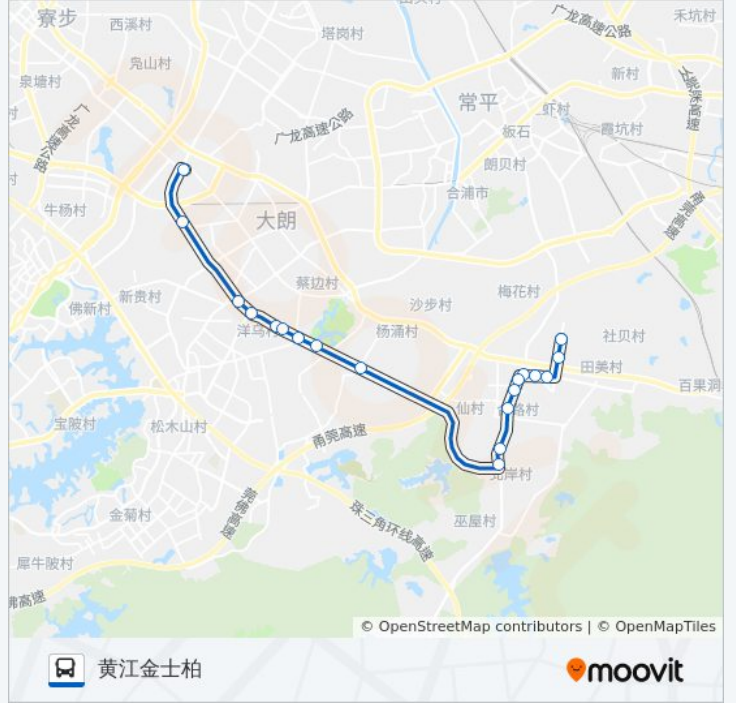

[查看时间表](#)

金士柏
富康花园
黄江人民公园
黄江中学路口
黄江假日酒店
袁屋围村
江海城市场
合路村
138工业区
新马莲路口
荔香湿地公园
富民中路
宝陂村
大朗一中
添一居
大润发
黎贝岭路口
大朗汽车站

公交黄江9路的时间表

往大朗车方向的时间表

星期一	06:20 - 20:30
星期二	06:20 - 20:30
星期三	06:20 - 20:30
星期四	06:20 - 20:30
星期五	06:20 - 20:30
星期六	06:20 - 20:30
星期日	06:20 - 20:30

公交黄江9路的信息

方向: 大朗车

站点数量: 18

行车时间: 31 分

途经站点:

方向: 黄江金士柏

19 站

[查看时间表](#)

- 大朗汽车站
- 黎贝岭路口
- 大润发(大福源)
- 添一居
- 大朗一中
- 宝陂村
- 富民中路
- 荔香湿地公园
- 新马莲路口
- 北岸北
- 138工业区
- 合路村
- 江海城市市场
- 嘉荣商场
- 黄江假日酒店
- 嘉荣商场
- 人民公园
- 富康花园

公交黄江9路的时间表

往黄江金士柏方向的时间表

星期一	06:20 - 20:30
星期二	06:20 - 20:30
星期三	06:20 - 20:30
星期四	06:20 - 20:30
星期五	06:20 - 20:30
星期六	06:20 - 20:30
星期日	06:20 - 20:30

公交黄江9路的信息

方向: 黄江金士柏

站点数量: 19

行车时间: 32 分

途经站点:

你可以在moovitapp.com下载公交黄江9路的PDF时间表和线路图。使用 [Moovit应用程序](#) 查询东莞的实时公交、列车时刻表以及公共交通出行指南。

[关于Moovit](#) · [MaaS解决方案](#) · [城市列表](#) · [Moovit社区](#)

© 2023 Moovit - 版权所有