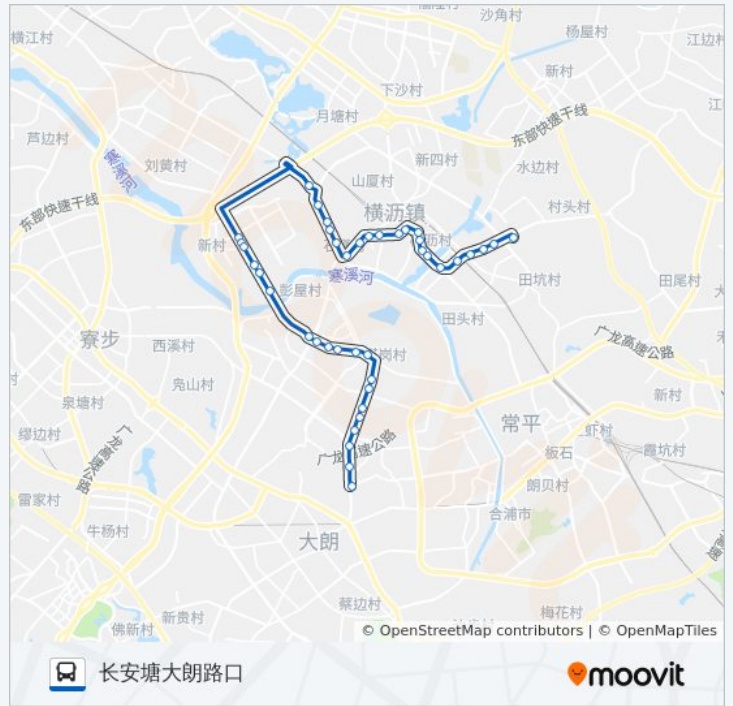

## 方向: 横沥汽车

41 站

[查看时间表](#)

长安塘大朗路口

洪冠学校

茶亭楼

华仁步行街

东华市场

万胜商场

锦绣东方

新门楼

东坑中心小学

岭贝坑

寮边头

社区卫生大楼

东华市场

华仁步行街

茶亭楼

洪冠学校

苏坑

你可以在moovitapp.com下载公交东坑11路的PDF时间表和线路图。使用[Moovit应用程序](#)查询东莞的实时公交、列车时刻表以及公共交通出行指南。

[关于Moovit](#) · [MaaS解决方案](#) · [城市列表](#) · [Moovit社区](#)

© 2023 Moovit - 版权所有

查看实时到站时间