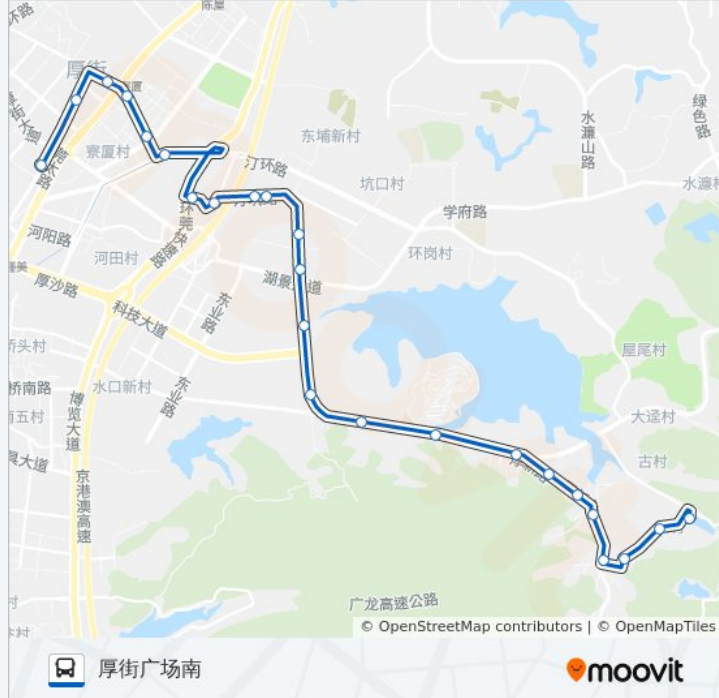

汀坑中路

汀山农商银行

新厚街汽车站

厚街体育馆

寮厦市场

寮厦牌坊

汇景豪庭

公交厚街20路的时间表

往厚街广场南方向的时间表

星期一	06:29 - 21:24
星期二	06:29 - 21:24
星期三	06:29 - 21:24
星期四	06:29 - 21:24
星期五	06:29 - 21:24
星期六	06:29 - 21:24
星期日	06:29 - 21:24

公交厚街20路的信息**方向:** 厚街广场南**站点数量:** 24**行车时间:** 38 分**途经站点:**

万达广场

厚街广场南

方向: 大岭山森林公园

24 站

[查看时间表](#)

厚街广场南

万达广场

汇景豪庭

寮厦牌坊

寮厦市场

公交厚街20路的信息

方向: 大岭山森林公园

站点数量: 24

行车时间: 40 分

途经站点:

新围仔
新围中心
大圳下
山咀头
新村
大岭山森林公园

你可以在moovitapp.com下载公交厚街20路的PDF时间表和线路图。使用[Moovit应用程序](#)查询东莞的实时公交、列车时刻表以及公共交通出行指南。

[关于Moovit](#) · [MaaS解决方案](#) · [城市列表](#) · [Moovit社区](#)