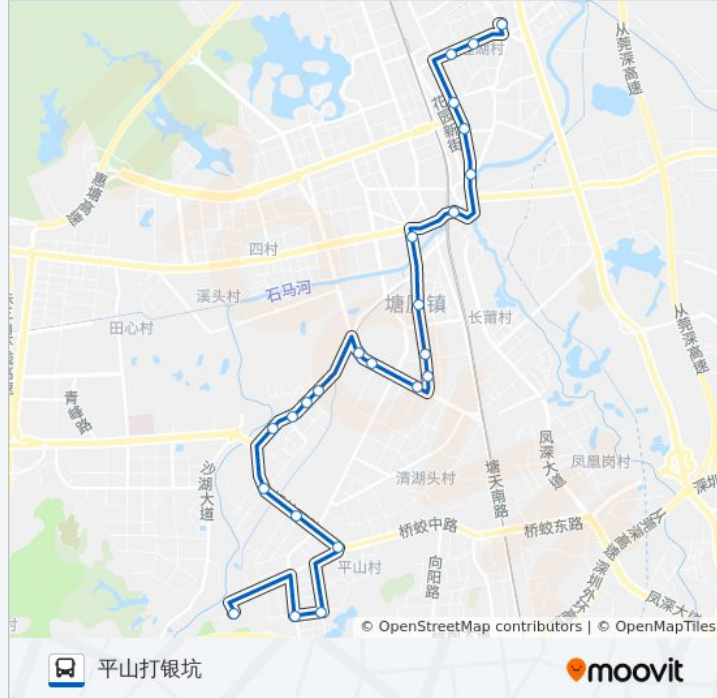

往平山打银坑方向的时间表

星期一	06:30 - 20:40
星期二	06:30 - 20:40
星期三	06:30 - 20:40
星期四	06:30 - 20:40
星期五	06:30 - 20:40
星期六	06:30 - 20:40
星期日	06:30 - 20:40

公交塘厦10路的信息

方向: 平山打银坑

站点数量: 24

行车时间: 39 分

途经站点:

宝岭路南

平山打银坑

方向: 缤纷时代广场

27 站

[查看时间表](#)

平山打银坑

沿塘路

宝岭路南

先锋路

佳惠百货

科翔小学

零距离网吧

丽都宾馆

雅柏

东兴大道南

公交塘厦10路的时间表

往缤纷时代广场方向的时间表

星期一	06:30 - 20:40
星期二	06:30 - 20:40
星期三	06:30 - 20:40
星期四	06:30 - 20:40
星期五	06:30 - 20:40
星期六	06:30 - 20:40
星期日	06:30 - 20:40

公交塘厦10路的信息

方向: 缤纷时代广场

站点数量: 27

行车时间: 38 分

途经站点:

东浦市场

国信鞋厂