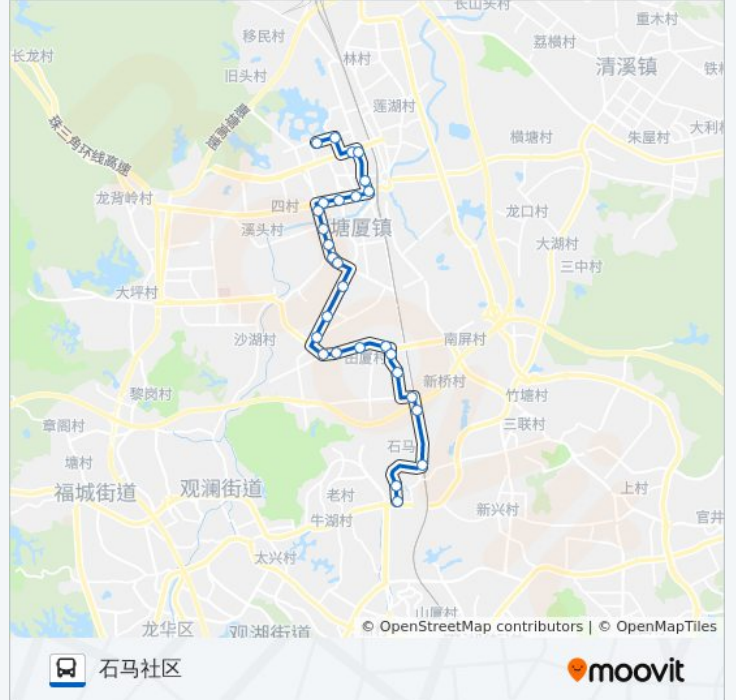

### 公交塘厦13路的信息

方向: 石马社区

站点数量: 28

行车时间: 42 分

途经站点:

平山居委会  
石鼓派出所  
石鼓居委会  
石鼓水龙油画村  
塘厦第二小学  
岭南大道  
美景  
石马幼儿园  
石马工业区  
石马社区

## 方向: 石马社区

28 站  
[查看时间表](#)

建盛市场  
塘坑派出所  
塘厦观光公园  
新大新百货  
塘厦中心小学  
国信鞋厂  
农业银行  
龙景花园  
塘厦人民医院  
检察院  
塘厦汽车站  
莆心湖住宅小区  
社区卫生服务中心  
塘厦中学  
塘厦消防队路口  
高丽医院  
清湖头综合市场  
平山市场

## 公交塘厦13路的信息

方向: 石马社区  
站点数量: 28  
行车时间: 42 分  
途经站点:

平山居委会

石鼓派出所

石鼓居委会

石鼓水龙油画村

塘厦第二小学

岭南大道