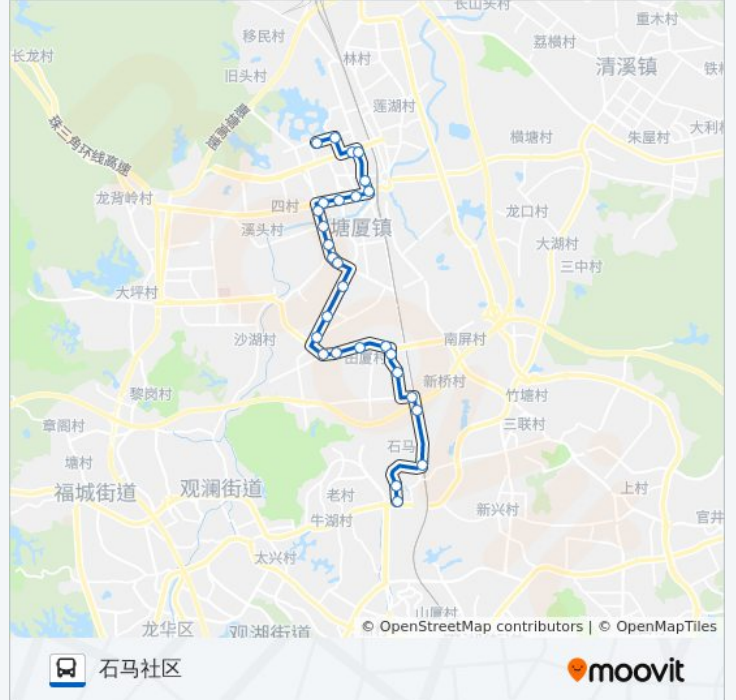

## 公交塘厦13路的时间表

往石马社区方向的时间表

星期一	06:40 - 20:30
星期二	06:40 - 20:30
星期三	06:40 - 20:30
星期四	06:40 - 20:30
星期五	06:40 - 20:30
星期六	06:40 - 20:30
星期日	06:40 - 20:30

## 公交塘厦13路的信息

方向: 石马社区  
站点数量: 28  
行车时间: 42 分  
途经站点:

平山居委会

石鼓派出所

石鼓居委会

石鼓水龙油画村

塘厦第二小学

岭南大道

美景

石马幼儿园

石马工业区

石马社区

你可以在moovitapp.com下载公交塘厦13路的PDF时间表和线路图。使用[Moovit应用程序](#)查询东莞的实时公交、列车时刻表以及公共交通出行指南。

[关于Moovit](#) · [MaaS解决方案](#) · [城市列表](#) · [Moovit社区](#)

© 2023 Moovit - 版权所有

查看实时到站时间