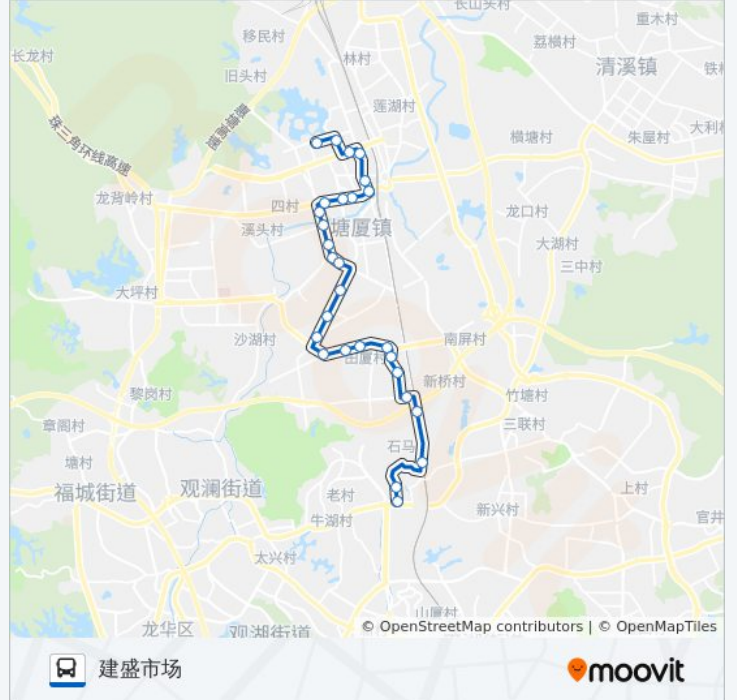

## 公交塘厦13路的信息

方向: 建盛市场

站点数量: 28

行车时间: 44 分

途经站点:

国信鞋厂

塘厦中心小学

新大新百货

### 方向: 石马社区

28 站

[查看时间表](#)

建盛市场

塘坑派出所

塘厦观光公园

新大新百货

塘厦中心小学

## 公交塘厦13路的信息

方向: 石马社区  
站点数量: 28  
行车时间: 42 分  
途经站点:

平山居委会

石鼓派出所

石鼓居委会

石鼓水龙油画村

塘厦第二小学

岭南大道