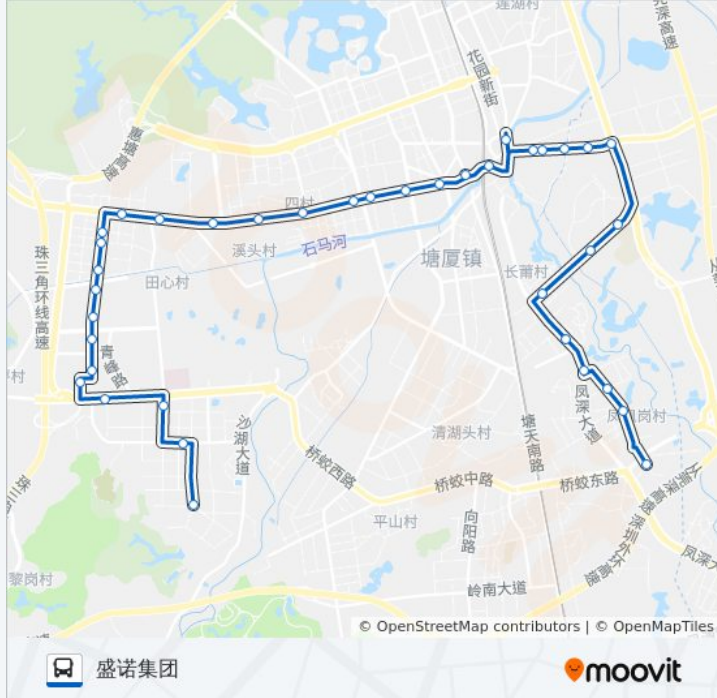

石潭布居委会

江灏大酒店

塘厦天桥

塘厦派出所

国信鞋厂

农业银行

龙景花园

塘厦医院

塘厦人民医院

四村综合市场

丰骏电子厂

溪头新村

水霖学校

田心市场

田心卫生站

科苑四路

田心派出所

田心派出所

力达电机厂

君盈广场

精工科技园

亚力通科技园后门

沙苑站

奥星厂

钜城商贸城

盛诺集团

你可以在moovitapp.com下载公交塘厦19路的PDF时间表和线路图。使用 [Moovit应用程序](#) 查询东莞的实时公交、列车时刻表以及公共交通出行指南。

[关于Moovit](#) · [MaaS解决方案](#) · [城市列表](#) · [Moovit社区](#)

© 2023 Moovit - 版权所有

查看实时到站时间