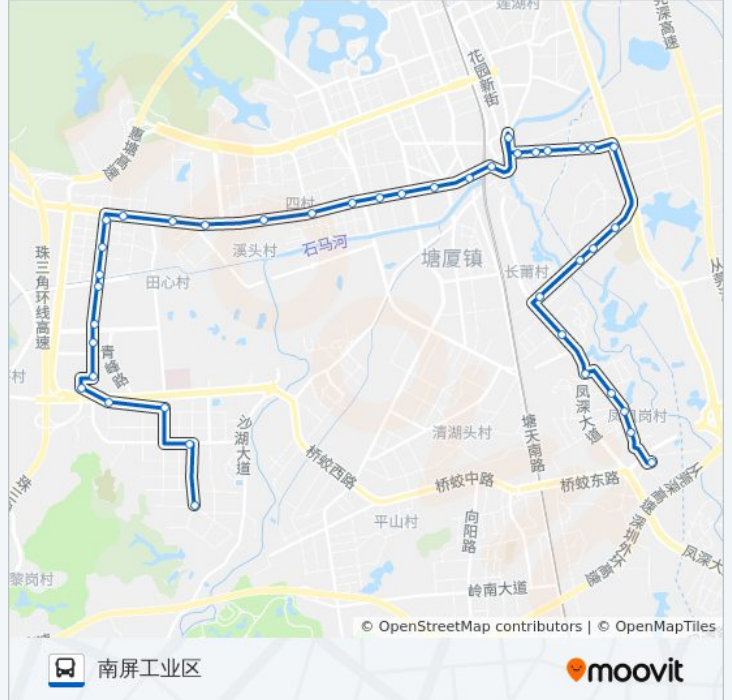

## 方向: 南屏工业区

40 站

[查看时间表](#)

盛诺集团  
钜城商贸城  
奥星厂  
沙苑站  
亚力通科技园后门  
精工科技园  
君盈广场  
力达电机厂  
特许电子厂  
田心派出所  
科苑四路  
田心卫生站  
田心市场  
水霖学校  
溪头新村  
丰骏电子厂  
四村综合市场  
塘厦人民医院  
塘厦人民医院  
龙景花园  
塘厦社保局  
国信鞋厂

## 公交塘厦19路的信息

方向: 南屏工业区

站点数量: 40

行车时间: 52 分

途经站点:

塘厦派出所  
 塘厦天桥  
 江灏大酒店  
 石潭布居委会  
 石潭布卫生站  
 石潭布市场  
 誉铭新  
 金湖  
 塘厦初级中学  
 永固纸品厂  
 永固纸品厂  
 长埔建材市场  
 金湖酒店  
 金湖  
 凤凰岗大道  
 凤凰岗警务室  
 国皓厂  
 南屏工业区

**方向: 盛诺集团**

37 站  
[查看时间表](#)

南屏工业区  
 凤凰岗警务室  
 凤凰岗大道  
 金湖  
 金湖酒店  
 长埔建材市场  
 永固纸品厂  
 塘厦初级中学  
 永发检查站  
 誉铭新  
 石潭布卫生站

**公交塘厦19路的时间表**  
 往盛诺集团方向的时间表

星期一	06:30 - 20:30
星期二	06:30 - 20:30
星期三	06:30 - 20:30
星期四	06:30 - 20:30
星期五	06:30 - 20:30
星期六	06:30 - 20:30
星期日	06:30 - 20:30

**公交塘厦19路的信息**

方向: 盛诺集团  
 站点数量: 37  
 行车时间: 53 分  
 途经站点:

石潭布居委会

江灏大酒店

塘厦天桥

塘厦派出所

国信鞋厂

农业银行