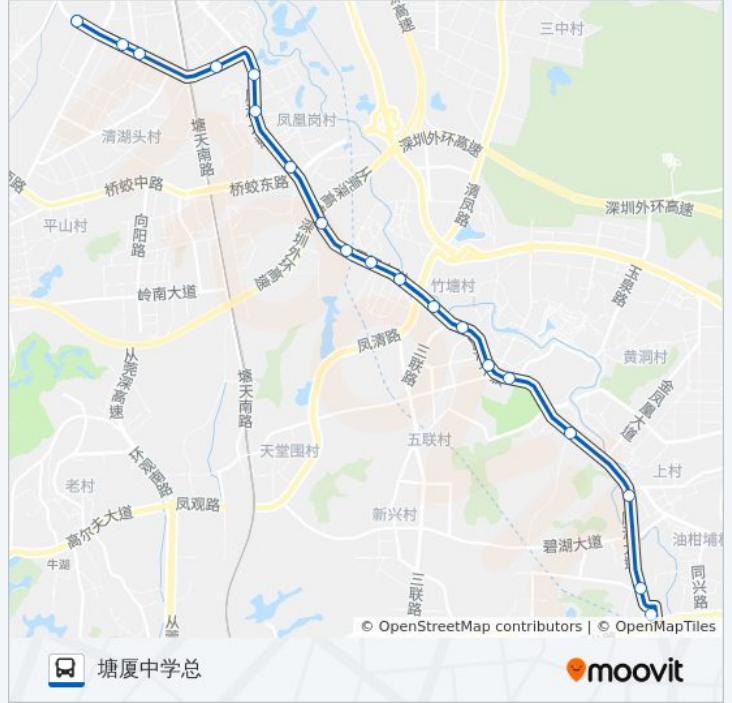

公交塘厦21路的信息

方向: 凤岗车

站点数量: 20

行车时间: 35 分

途经站点:

方向: 塘厦中学总

19 站

[查看时间表](#)

- 凤岗汽车站
- 福民
- 凤德岭
- 碧湖
- 凤岗天桥
- 凤岗华润
- 排沙围
- 凤岗清溪路口
- 美达厂
- 竹尾田
- 竹尾田(临时站)
- 桥陇南
- 桥陇
- 凤凰岗
- 金湖
- 污水处理厂
- 普克厂
- 高丽工业区

公交塘厦21路的时间表

往塘厦中学总方向的时间表

星期一	06:30 - 20:30
星期二	06:30 - 20:30
星期三	06:30 - 20:30
星期四	06:30 - 20:30
星期五	06:30 - 20:30
星期六	06:30 - 20:30
星期日	06:30 - 20:30

公交塘厦21路的信息

方向: 塘厦中学总

站点数量: 19

行车时间: 32 分

途经站点:

你可以在moovitapp.com下载公交塘厦21路的PDF时间表和线路图。使用 [Moovit应用程序](#) 查询东莞的实时公交、列车时刻表以及公共交通出行指南。

[关于Moovit](#) · [MaaS解决方案](#) · [城市列表](#) · [Moovit社区](#)

© 2023 Moovit - 版权所有

查看实时到站时间