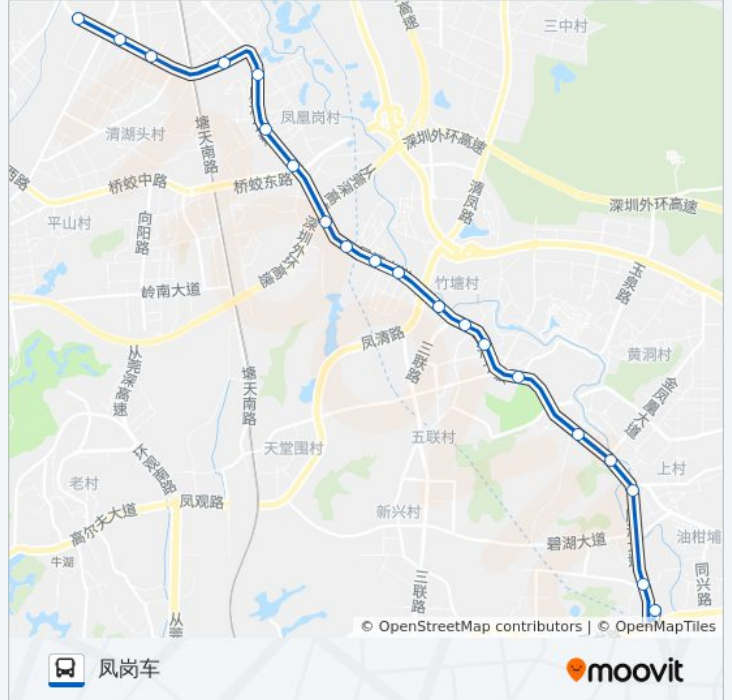

塘厦21路

凤岗车

[以网页模式查看](#)

公交塘厦21路((凤岗车))共有2条行车路线。工作日的服务时间为：

(1) 凤岗车: 06:30 - 20:00(2) 塘厦中学总: 06:30 - 20:30

使用Moovit找到公交塘厦21路离你最近的站点，以及公交塘厦21路下车班的到站时间。

方向: 凤岗车

20 站

[查看时间表](#)

塘厦中学
高丽工业区
普克厂
污水处理厂
金湖
凤凰岗
桥陇
桥陇南
凤岗永胜电子厂
竹尾田
美达厂
凤岗清溪路口
排沙围
凤岗沃尔玛
凤岗天桥
碧湖
金凤凰
凤德岭
福民
凤岗汽车站

公交塘厦21路的时间表

往凤岗车方向的时间表

星期一	06:30 - 20:00
星期二	06:30 - 20:00
星期三	06:30 - 20:00
星期四	06:30 - 20:00
星期五	06:30 - 20:00
星期六	06:30 - 20:00
星期日	06:30 - 20:00

公交塘厦21路的信息

方向: 凤岗车

站点数量: 20

行车时间: 35 分

途经站点:

方向: 塘厦中学总

19 站

[查看时间表](#)

公交塘厦21路的信息

方向: 塘厦中学总

站点数量: 19

行车时间: 32 分

途经站点:

你可以在moovitapp.com下载公交塘厦21路的PDF时间表和线路图。使用 [Moovit应用程序](#) 查询东莞的实时公交、列车时刻表以及公共交通出行指南。

[关于Moovit](#) · [MaaS解决方案](#) · [城市列表](#) · [Moovit社区](#)

© 2023 Moovit - 版权所有