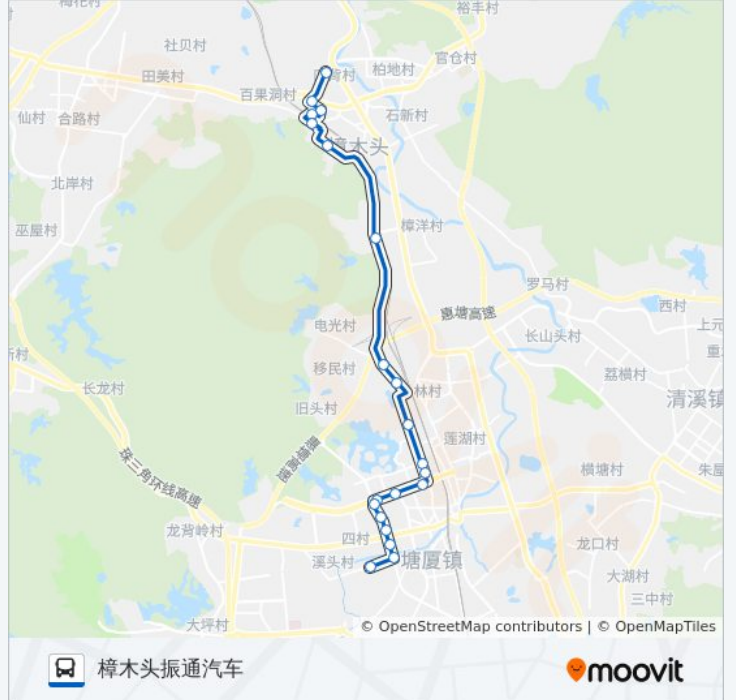

[查看时间表](#)

莆心湖广场
塘厦汽车站
塘厦检察院
塘厦人民医院(侧门)
隆福花园
天荣百货
悦港汇
宝迪厂
塘厦观光公园
三正步行街
康舒电子
五福百货
林村广场
庙岭村
银洋工业区
南城
雅翠花园
樟木头林场
樟罗邮局
阳光酒店
樟木头振通汽车站(临时站)

公交塘厦23路的时间表

往樟木头振通汽车方向的时间表

星期一	06:28 - 20:23
星期二	06:28 - 20:23
星期三	06:28 - 20:23
星期四	06:28 - 20:23
星期五	06:28 - 20:23
星期六	06:28 - 20:23
星期日	06:28 - 20:23

公交塘厦23路的信息

方向: 樟木头振通汽车

站点数量: 21

行车时间: 33 分

途经站点:

方向: 莆心湖广场

23 站

[查看时间表](#)

行车时间: 37 分

途经站点:

隆福花园

塘厦人民医院(侧门)

检察院

塘厦汽车站

莆心湖广场

你可以在moovitapp.com下载公交塘厦23路的PDF时间表和线路图。使用[Moovit应用程序](#)查询东莞的实时公交、列车时刻表以及公共交通出行指南。