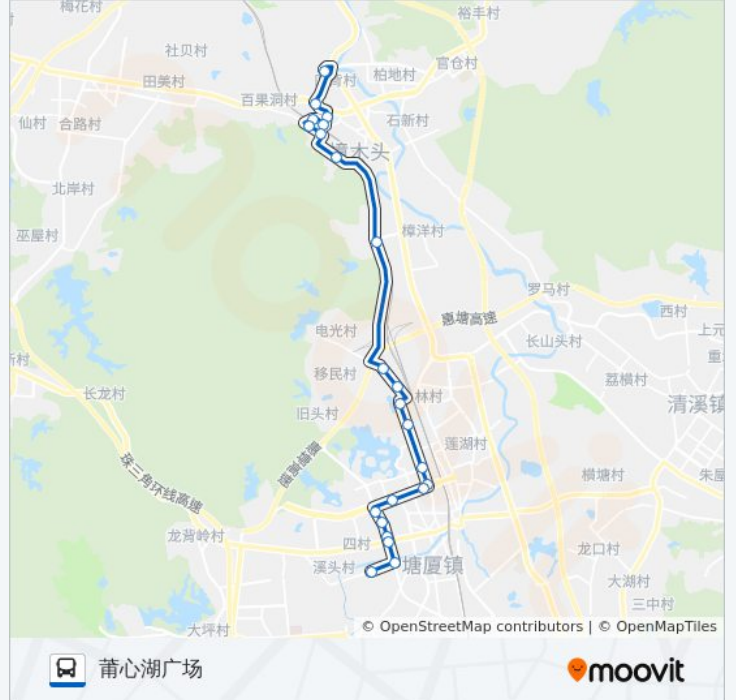

行车时间: 37 分

途经站点:

隆福花园

塘厦人民医院(侧门)

检察院

塘厦汽车站

莆心湖广场

你可以在moovitapp.com下载公交塘厦23路的PDF时间表和线路图。使用[Moovit应用程序](#)查询东莞的实时公交、列车时刻表以及公共交通出行指南。