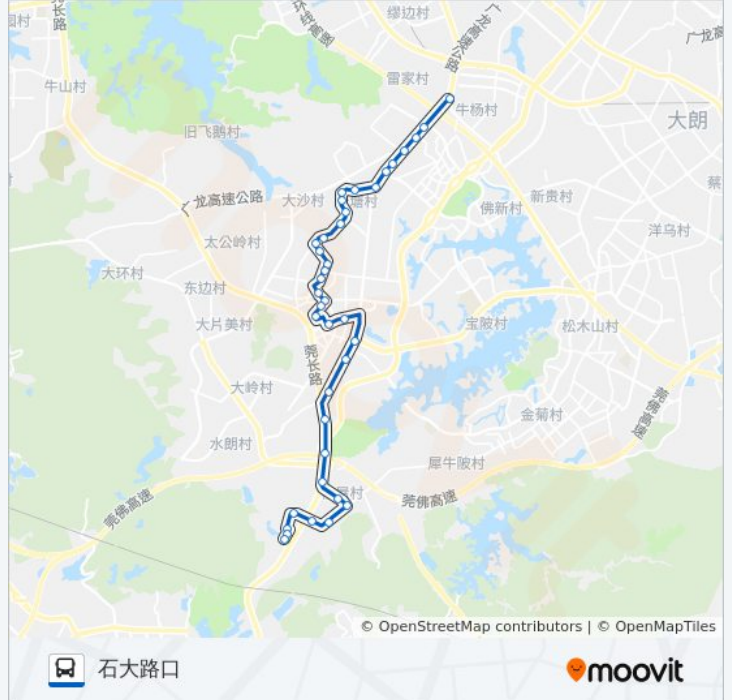

[查看时间表](#)

- 颜屋市场
- 颜屋工业区
- 台盛厂
- 颜屋村委会
- 颜屋路口
- 杨屋第二工业区
- 杨朗路口
- 杨屋社区卫生站
- 杨屋(莞长路)
- 金多港
- 大塘路口
- 大岭山交警大队
- 小南区
- 大岭山医院
- 电信局路口
- 文化中心
- 凯东新城
- 凯东中央街
- 新华润
- 华润超市
- 中心小学
- 白公地

公交大岭山2路的时间表

往石大路口方向的时间表

星期一	06:30 - 22:00
星期二	06:30 - 22:00
星期三	06:30 - 22:00
星期四	06:30 - 22:00
星期五	06:30 - 22:00
星期六	06:30 - 22:00
星期日	06:30 - 22:00

公交大岭山2路的信息

方向: 石大路口

站点数量: 38

行车时间: 49 分

途经站点:

中兴北路
 金桔浮桥
 金桔瑞红工业区
 金沙路口
 金桔村委会
 水口街口
 新塘西门
 新塘墟口
 新塘塘尾
 新塘(临时站)
 马蹄岗振马路(临时站)
 马蹄岗三队
 马蹄岗路口
 马蹄岗状元笔(临时站)
 大塘朗路口(临时站)
 牛杨路口(临时站)

方向: 颜屋市场

41 站
[查看时间表](#)

乐佳购物广场
 牛杨
 牛杨路口(临时站)
 大塘朗立交中桥
 大塘朗加油站
 状元笔收费站
 马蹄岗(临时站)
 马蹄岗三队
 马蹄岗振马路(临时站)
 新塘路口
 新塘塘尾
 新塘墟口
 新塘西门

公交大岭山2路的时间表
 往颜屋市场方向的时间表

星期一	06:30 - 22:00
星期二	06:30 - 22:00
星期三	06:30 - 22:00
星期四	06:30 - 22:00
星期五	06:30 - 22:00
星期六	06:30 - 22:00
星期日	06:30 - 22:00

公交大岭山2路的信息

方向: 颜屋市场
 站点数量: 41
 行车时间: 51 分
 途经站点:

水口街口

金桔村委会

金桔村委会(横镇路口)

金桔瑞红工业区

金桔浮桥

中兴北路