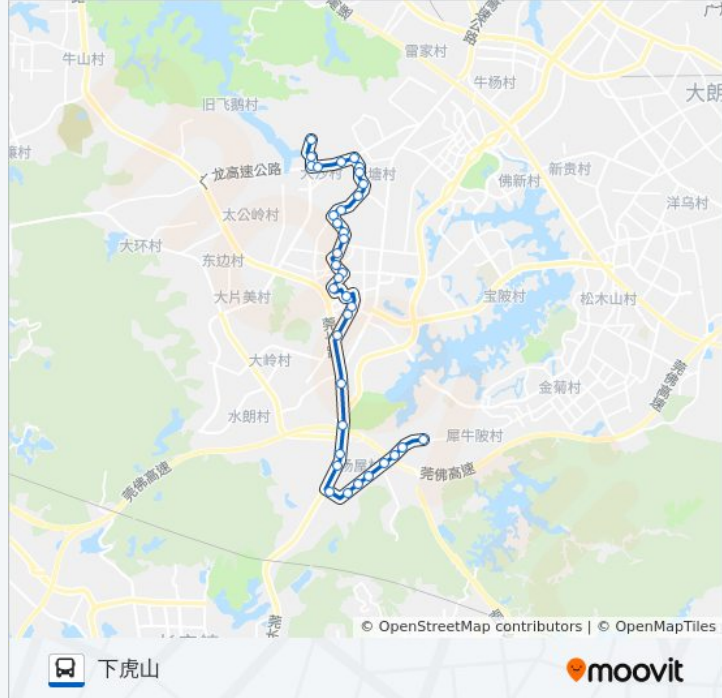

中兴北路

金桔浮桥

金桔瑞红工业区

金沙路口

金桔村委会

水口街口

新塘西门

新塘墟口

鸡翅岭马连路口

协鑫厂

景积

下虎山马连路口

下虎山工业区

下虎山

方向: 迈科电子厂

32 站

[查看时间表](#)

下虎山

下虎山马连路口

景积

协鑫厂

鸡翅岭马连路口

新塘墟口

新塘西门

水口街口

金桔村委会

金桔村委会(横镇路口)

金桔瑞红工业区

金桔浮桥

中兴北路

白公地

中心小学

公交大岭山3路的时间表

往迈科电子厂方向的时间表

星期一	07:00 - 22:00
星期二	07:00 - 22:00
星期三	07:00 - 22:00
星期四	07:00 - 22:00
星期五	07:00 - 22:00
星期六	07:00 - 22:00
星期日	07:00 - 22:00

公交大岭山3路的信息

方向: 迈科电子厂

站点数量: 32

行车时间: 42 分

途经站点: