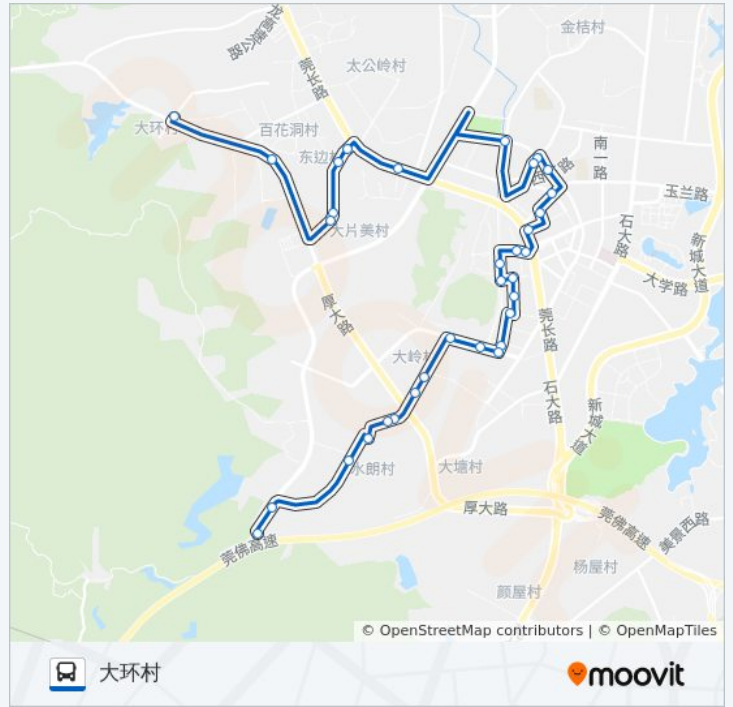

矮岭田井仔头

油古岭

水朗路口

水朗工业区

水朗综合市场

大岭山钓鱼塘

大岭山森林公园

方向: 大环村

33 站

[查看时间表](#)

大岭山森林公园

大岭山钓鱼塘

水朗综合市场

水朗工业区

公交大岭山5路的时间表

往大环村方向的时间表

### 公交大岭山5路的信息

方向: 大环村

站点数量: 33

行车时间: 34 分

途经站点:

大岭山水朗卫生站

水朗路口

油古岭