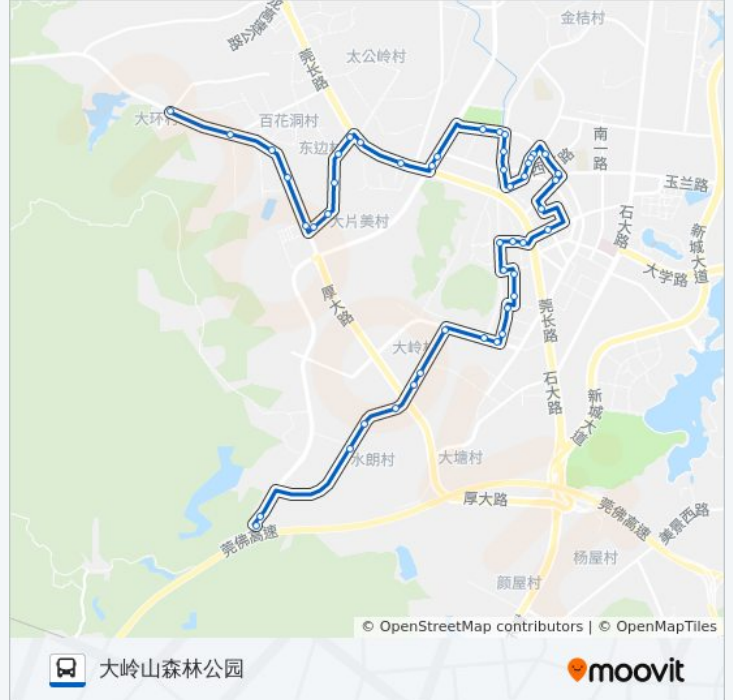

华润超市

新华润

凯东中央街

天和百货

大岭山广场南

向东门楼

下埔一路口

沿河西街

矮岭田井仔头

油古岭

水朗路口

水朗工业区

水朗综合市场

大岭山钓鱼塘

大岭山森林公园

方向: 大环村

33 站

[查看时间表](#)

大岭山森林公园

大岭山钓鱼塘

水朗综合市场

水朗工业区

公交大岭山5路的时间表

往大环村方向的时间表

### 公交大岭山5路的信息

方向: 大环村

站点数量: 33

行车时间: 34 分

途经站点:

大岭山水朗卫生站

水朗路口

油古岭