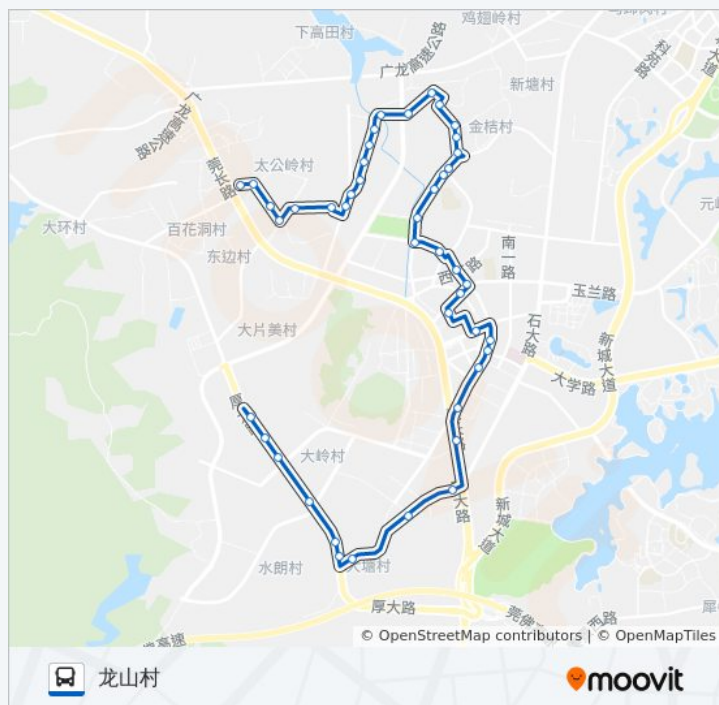

大塘路口

大塘市场

### 公交大岭山6路的时间表

往龙山村方向的时间表

星期一	06:30 - 22:00
星期二	06:30 - 22:00
星期三	06:30 - 22:00
星期四	06:30 - 22:00
星期五	06:30 - 22:00
星期六	06:30 - 22:00
星期日	06:30 - 22:00

## 公交大岭山6路的信息

方向: 龙山村

站点数量: 44

行车时间: 45 分

途经站点:

大塘工业区中

大塘路口

粤美特加油站