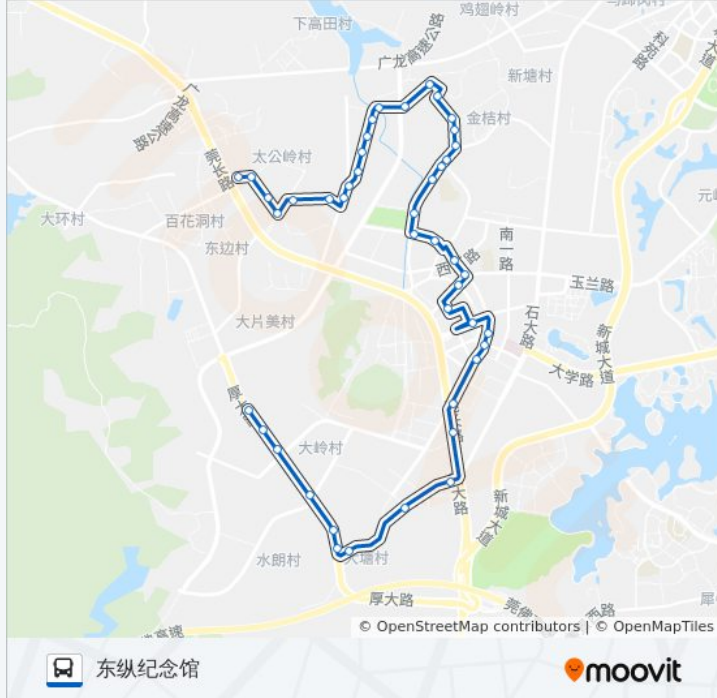

## 公交大岭山6路的信息

方向: 东纵纪念馆

站点数量: 44

行车时间: 44 分

途经站点:

近卫小区北

横镇路建卫路口

大岭山旧医院

南区路口(临时站)

粤美特加油站

大塘路口

大塘工业区中

大塘市场

大塘路口

大岭山第三小学

水朗路口

大岭天桥

纪念馆路口

东纵纪念馆

## 公交大岭山6路的信息

方向: 龙山村

站点数量: 44

行车时间: 45 分

途经站点:

大塘工业区中

大塘路口

粤美特加油站