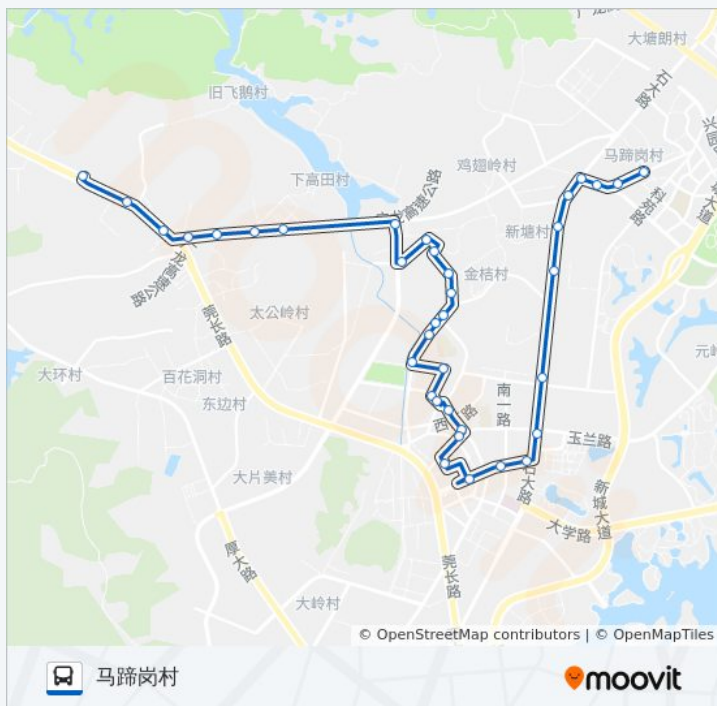

[查看时间表](#)

- 马蹄岗村
- 华表街口
- 龙圣高新工业园
- 华威厂
- 大塘朗加油站
- 马蹄岗状元笔(临时站)
- 马蹄岗路口
- 马蹄岗三队
- 新塘旧路口
- 新塘市场(临时站)
- 新塘门楼
- 金桔路口
- 科技工业园
- 建设路口
- 金桔格林西门
- 国税局
- 君逸酒店(元岭路口)
- 石大路口
- 电信局路口
- 文化中心
- 凯东新城
- 凯东中央街

公交大岭山8路的时间表

往信立农产品市场方向的时间表

星期一	07:00 - 22:30
星期二	07:00 - 22:30
星期三	07:00 - 22:30
星期四	07:00 - 22:30
星期五	07:00 - 22:30
星期六	07:00 - 22:30
星期日	07:00 - 22:30

公交大岭山8路的信息

方向: 信立农产品市场

站点数量: 46

行车时间: 53 分

途经站点:

公交大岭山8路的信息

方向: 马蹄岗村

站点数量: 36

行车时间: 44 分

途经站点:

小连平

上高田村

大岭山物流

大沙路口

新风中学

大岭山旧医院

中兴路口

华润超市

新华润

凯东中央街

天和百货

文化中心