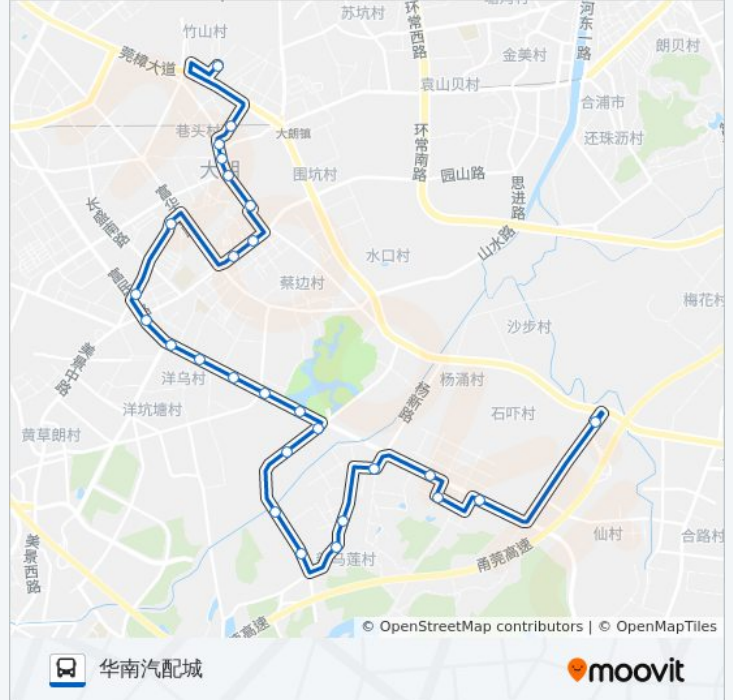

[查看时间表](#)

竹山总站
大朗医院后门
巷头
巷头
大朗天桥
大朗公园
大朗广场
圣堂居委会
长顺街
富民路口
大润发(大福源)
添一居
大朗一中
宝陂村
富民中路
荔香湿地公园
富民工业园
鑫利纺织
富民工业城二桥
新马莲公园
新马莲
新马莲卫生站

公交大朗15路的时间表

往华南汽配城方向的时间表

星期一	06:30 - 22:00
星期二	06:30 - 22:00
星期三	06:30 - 22:00
星期四	06:30 - 22:00
星期五	06:30 - 22:00
星期六	06:30 - 22:00
星期日	06:30 - 22:00

公交大朗15路的信息

方向: 华南汽配城

站点数量: 27

行车时间: 43 分

途经站点:

新南洋购物广场

佛新工业区

新佛子凹工业区

标检科技园

华南汽配城

方向: 竹山总

25 站

[查看时间表](#)

新佛子凹工业区

佛新工业区

新南洋购物广场

往竹山总方向的时间表

星期一	06:30 - 22:00
星期二	06:30 - 22:00
星期三	06:30 - 22:00
星期四	06:30 - 22:00
星期五	06:30 - 22:00
星期六	06:30 - 22:00
星期日	06:30 - 22:00

公交大朗15路的信息

方向: 竹山总

站点数量: 25

行车时间: 37 分

途经站点: