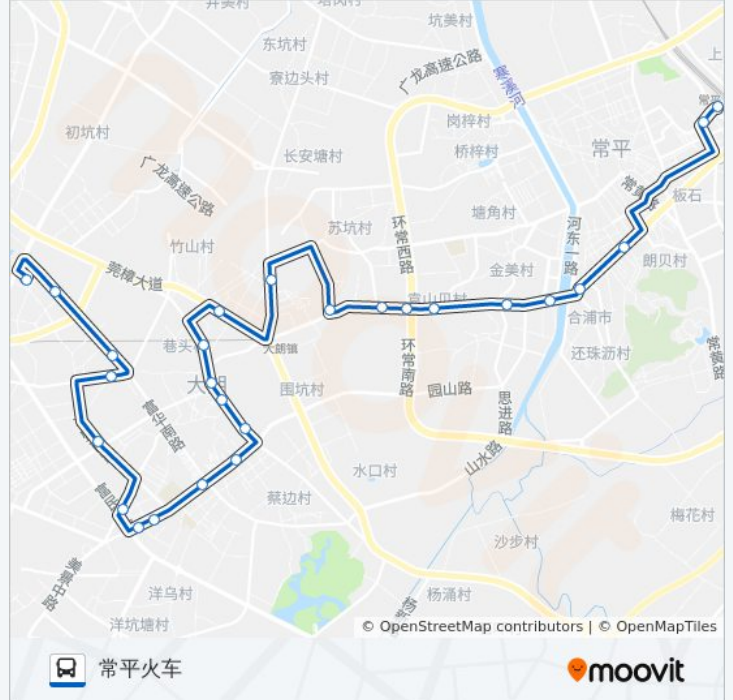

大朗18路

大朗汽车

以网页模式查看

公交大朗18((大朗汽车))共有2条行车路线。工作日的服务时间为：

(1) 大朗汽车: 06:30 - 21:30(2) 常平火车: 06:30 - 21:30

使用Moovit找到公交大朗18路离你最近的站点，以及公交大朗18路下车车的到站时间。

方向: 大朗汽车

26 站

[查看时间表](#)

- 常平火车站
- 天虹
- 板石路口
- 电信大厦
- 乐购超市(还珠沥牌坊)
- 袁山贝
- 常平加油站
- 金美加油站
- 广州本田
- 家居乐家私城
- 白羊纺织厂
- 苏坑(驳接点)
- 大井头第二工业区
- 银朗天桥
- 竹山路口
- 大朗医院
- 大朗天桥
- 大朗公园
- 大朗广场
- 大朗市场
- 大朗中学
- 天域歌剧院

公交大朗18路的时间表

往大朗汽车方向的时间表

往常平火车方向的时间表

星期一	06:30 - 21:30
星期二	06:30 - 21:30
星期三	06:30 - 21:30
星期四	06:30 - 21:30
星期五	06:30 - 21:30
星期六	06:30 - 21:30
星期日	06:30 - 21:30

公交大朗18路的信息

方向: 常平火车

站点数量: 26

行车时间: 44 分

途经站点:

广州本田

金美加油站

常平加油站

袁山贝

置业广场

电信大厦

常平汽车站

常平火车站

你可以在moovitapp.com下载公交大朗18路的PDF时间表和线路图。使用 [Moovit应用程序](#) 查询东莞的实时公交、列车时刻表以及公共交通出行指南。