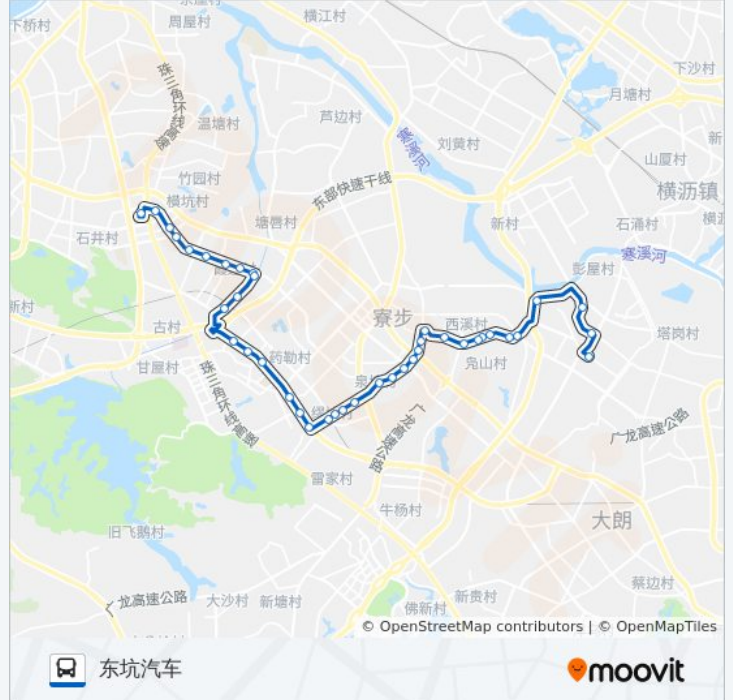

公交寮步A1路的信息

方向: 东坑汽车

站点数量: 40

行车时间: 54 分

途经站点:

- 泉塘文化中心
- 龙泉路圆盘
- 石龙坑
- 龙泉路东莞银行
- 牙香街
- 商业城
- 寮步文化广场
- 寮东路
- 鳧山牌楼
- 西溪卫生站
- 西溪综合市场
- 黄菊园卫生站
- 鸿展百货
- 鳧溪村
- 彭屋亭岗
- 骏发工业区
- 东坑镇政府
- 东坑汽车站

方向: 市汽车东

43 站
[查看时间表](#)

- 东坑汽车站
- 东坑镇政府
- 鹰岭公园
- 彭屋亭岗
- 鳧溪工业区
- 鳧溪村
- 鸿展百货
- 黄菊园市场
- 黄菊园卫生站
- 西溪综合市场
- 鳧山牌楼

公交寮步A1路的时间表
 往市汽车东方向的时间表

| | |
|-----|---------------|
| 星期一 | 06:30 - 22:00 |
| 星期二 | 06:30 - 22:00 |
| 星期三 | 06:30 - 22:00 |
| 星期四 | 06:30 - 22:00 |
| 星期五 | 06:30 - 22:00 |
| 星期六 | 06:30 - 22:00 |
| 星期日 | 06:30 - 22:00 |

公交寮步A1路的信息

方向: 市汽车东
 站点数量: 43
 行车时间: 56 分
 途经站点:

寮东路

西溪大桥

寮步文化广场

商业城

牙香街

龙泉路东莞银行