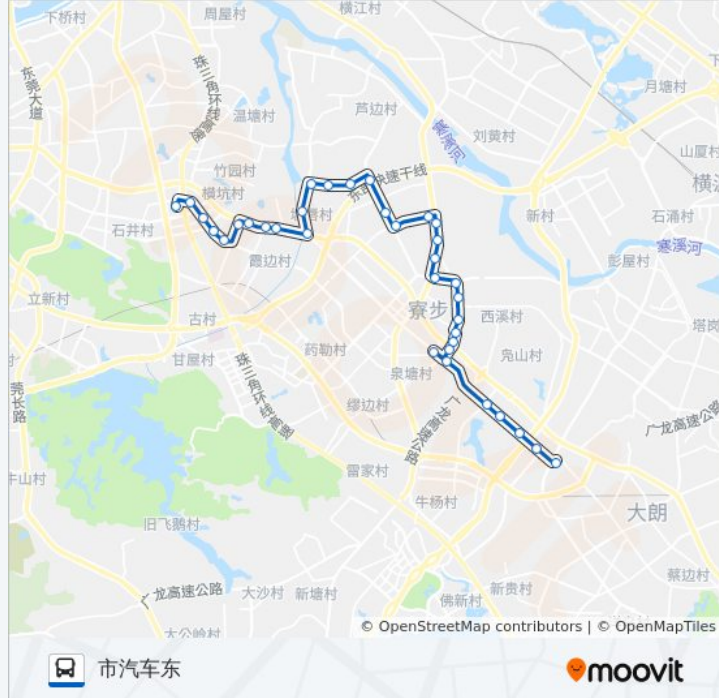

公交寮步A3路的信息

方向: 市汽车东
 站点数量: 35
 行车时间: 54 分
 途经站点:

协和路口

凹边

金富东路

风临花语岸

鼎峰品筑

金富二路路口

东区路

向西工业区

向西村

大围街

黄沙河桥

良平

新旧围

下岭贝

百业路北

汽配城

三星电子厂

横坑工业区

时富花园

市汽车东站

你可以在moovitapp.com下载公交寮步A3路的PDF时间表和线路图。使用[Moovit应用程序](#)查询东莞的实时公交、列车时刻表以及公共交通出行指南。

[关于Moovit](#) · [MaaS解决方案](#) · [城市列表](#) · [Moovit社区](#)

© 2024 Moovit - 保留所有权利

查看实时到站时间